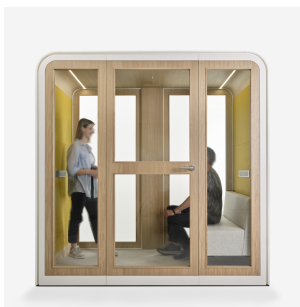

MÓDULO SOM

Marca: Guialmi
Medidas: 2400x2200x2200mm
Material: Madeira Lacada, Tecido Balzer