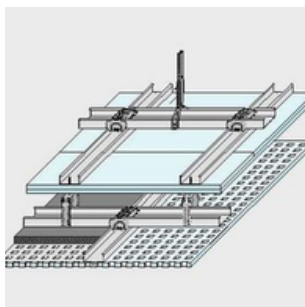

## ESTRUTURA

Marca: Knauf  
Referência: F47/17  
Material: Aço  
Cor: Cinza  
Destino: Estrutura tetos Falsos