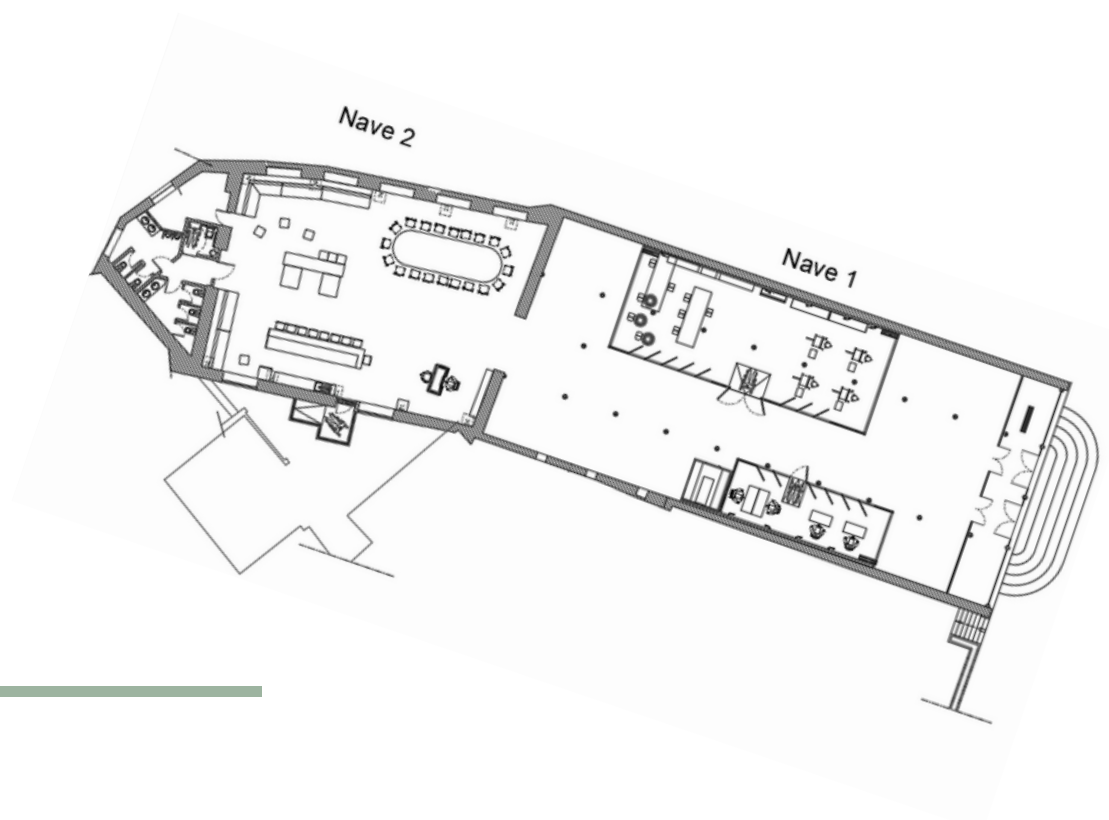

INDICE

03	Materiais Gerais	2
04	Revestimentos e acabamentos	3
05	Iluminação	4
06	Nave 1	5
08	Nave 2	7