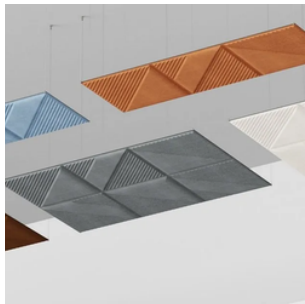

PAINEL

Marca: Isolant
Medidas: 180x1200mm
Material: Fibra de poliéster
Cor: Branco
Destino: Teto