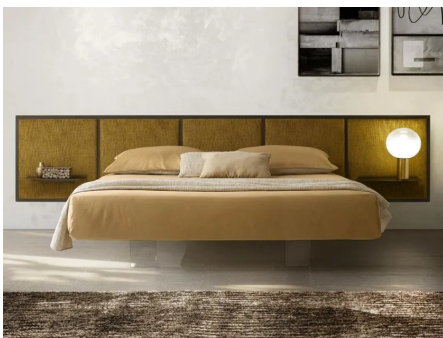

Designação: Cama individual GUEST
Marca/Fabricante: ZEITRAUM
Tamanho: 80x90x209
Quantidade: 1
Material: Madeira
Comercialização: Archiproducts
Outros: Designer Hertel & Klarhoefer

Designação: Cama SIMPLE HI
Marca/Fabricante: ZEITRAUM
Tamanho: 69x 79x 210
Quantidade: 1
Material: Madeira
Comercialização: Archiproducts
Outros: Designer Formstelle