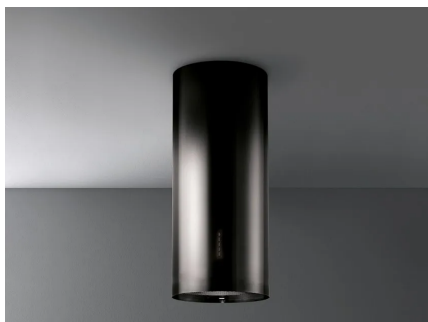

Eletrodomésticos

Designação: Exaustor- POLAR BLACK
Marca/Fabricante: Falmec
Tamanho: 125x o350
Quantidade: 1
Material: Metal
Comercialização: Archiproducts
Outros: Coleção Design

Designação: Fogão de cozinha elétrico CE291101
Marca/Fabricante: Gaggenau
Tamanho: 98x 52x 0.5
Quantidade: 1
Material: vidro-cerâmica
Comercialização: Archiproducts
Outros: Coleção Series 200