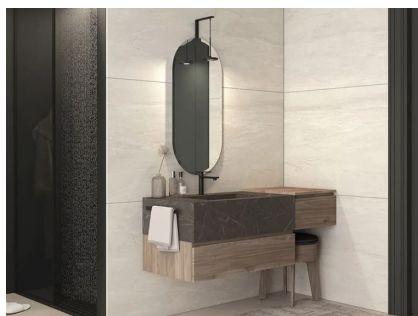

Designação: Frigorífico RC462305
Marca/Fabricante: Gaggenau
Tamanho: 230x 68x 63
Quantidade: 1
Material:
Comercialização: Archiproducts
Outros: Coleção Series 400