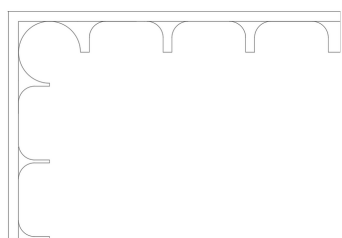

Designação: estrutura de apoio ao sofa modular

Marca: Casa Peixoto

Comercialização: Casa Peixoto

Material: Madeira

Aplicação: zona de consumo