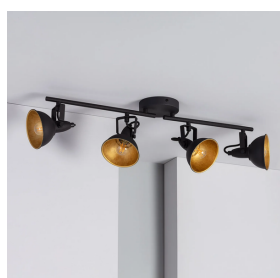

Aplicação: Casa de banho

Designação: Foco Downlight LED 15W COB Superslim

Marca: EfectLED

Comercialização: EfectLED

Material: Alumínio Branco

Aplicação: Zona de consumo

CARRIL DE FOCOS

Designação: Candeeiro de Teto Orientável Alumínio 4 Focos