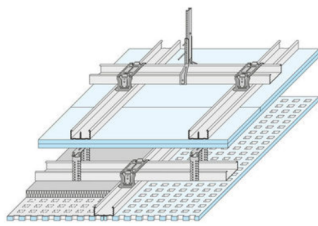

## Materiais Gerais:

TETO FALSO

Designação: Knauf D11

Marca: Knauf

Referencia: F47/17

Material: estrutura metalica

Comercialização: Knauf

Aplicação: teto