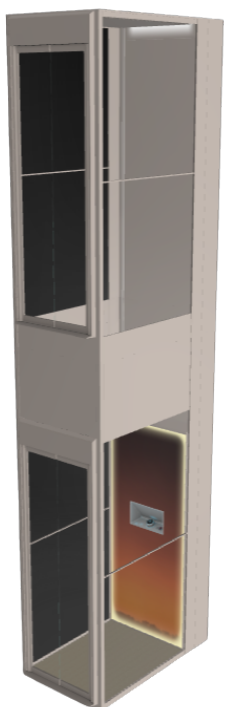

Figura 36- Ettorino T.
Fonte: Catellani e Smith.

2. Sala de estudo

Elevador homelift

Marca: Aritco.
Modelo: Homelift.
Cor: Beje.
Dimensões: 1100x 830mm.
Preço sob consulta.

Figura 37- Elevador Homelift.
Fonte: Aritco.