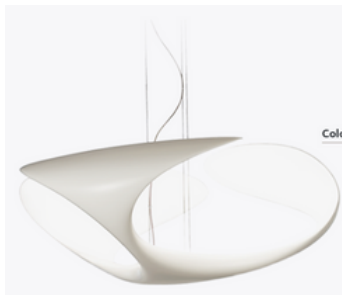

Acabamentos Gerais

Candeeiro de Teto

Marca: Kdln

Modelo: Clover

Cor: Branco

Dimensões: 700 x 250 mm