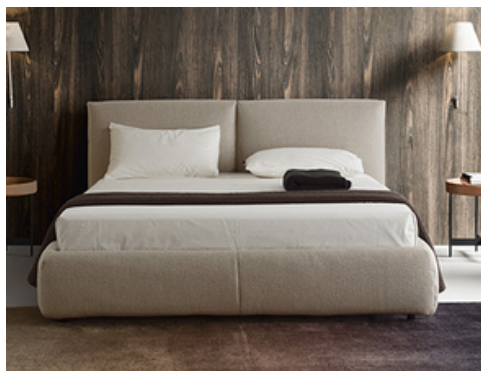

Candeeiro

Marca: Kdln

Modelo: Tripod

Dimensões: ø 550 mm x A 280 mm

Candeeiro de Parede

Marca: Kdln

Modelo: Frame

Dimensões: 195 x 140 x 230 mm