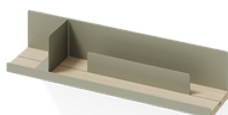

Mesa de Centro

Marca: Vitra

Modelo: Coffee Table

Banco Alto

Marca: Vitra

Modelo: HAL RE

Estante

Marca: Mizetto

Modelo: Edit

Dimensões: 120 x 900 x 125 mm

Zona Lounge/ Trabalho

Reciclagem

Marca: Mizetto

Modelo: Arkad

Dimensões: 1250 x 425 x 120 mm

Planta