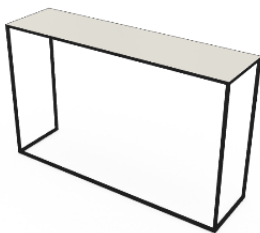

QUADRO | Sovet Italia

x1 (60x35x80cm)
x1 (130x35x80cm)
Material: Alumínio e cerâmica
Acabamento: Brilhante