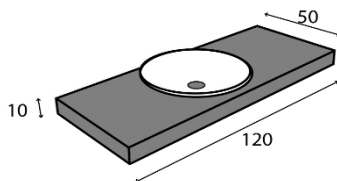

Quantidade: 3

Material: Alumínio e aço

Acabamento: Cromado mate

**TECNO | Fitinteriors**

1200x750x480mm

Quantidade: 2

Material: Alumínio

Acabamento: Pintura a pó