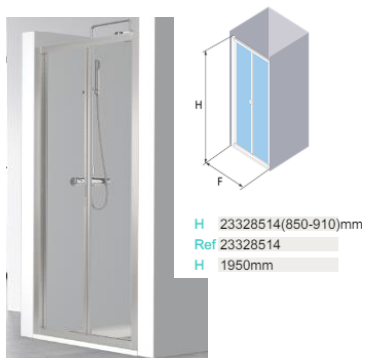

Divisória de duche | PROFILTEK

Modelo DUMAS | Dobrável

Feito á medida pela empresa PROFILTEK

Quarto familiar

Material: Vidro temperado

Acabamento: Cromado