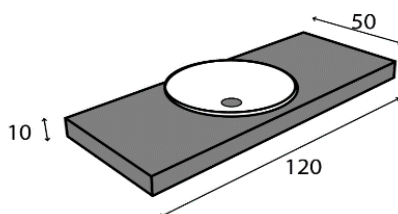

Bancada apenas para toalhas

Marca: Rubicer

Feita á medida

(90x50x10cm) – quarto 1

(105x50x10cm) – quarto 2

(270x50x10cm) – quarto familiar

(110x50x10cm) – quarto 4

(127x50x10cm) – quarto Mobilidade reduzida

(117x50x10cm) – Instalação sanitária comum

(190x50x10cm) – quarto 5

Material: MDF hidrófugo

Acabamento: Lacado