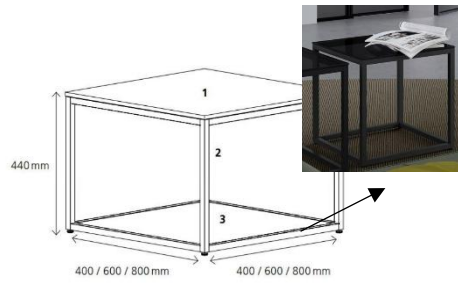

Mesa de centro CREO

Marca: Raumplus

60x60x44cm

Material: Alumínio e madeira

Acabamento: Anodizado