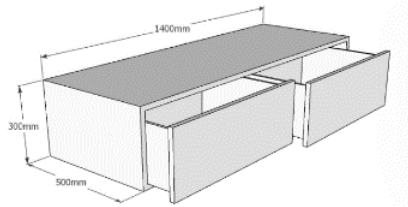

Bancada com 2 gavetas

Marca: Rubicer

Feita á medida

(90x50x30cm) – quarto 1

(105x50x30cm) – quarto 2

(270x50x30cm) – quarto familiar

(110x50x30cm) – quarto 4

(190x50x10cm) – quarto 5

Referência: RMBANCADA1405030

Material: MDF hidrófago

Acabamento: Lacada e brilho