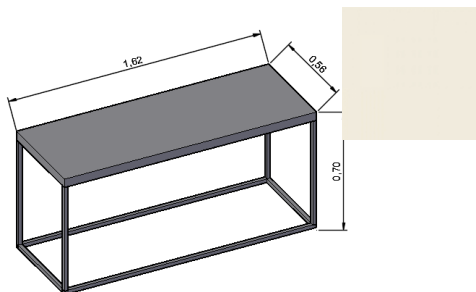

Quantidade: 2

**Bow Console**

**Marca:** 101 Copenhagen

70.5x33.5x80cm

Referência: 203030

Material: Fibrocimento

**Mesa á medida**

162 x 56 x 70cm