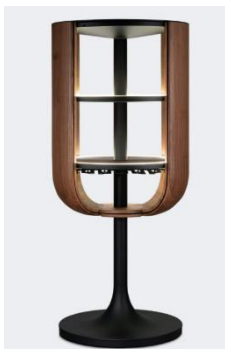

Feita á medida: 550 x 4930mm

Material: madeira e alumínio

Acabamento: Lacado

**Estante de vinhos**

Feita á medida: 150 x 4930mm

Material: Alumínio e vidro

Acabamento: Lacado

**ÍCONE florescer**