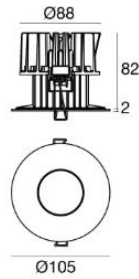

Vos_R EVO 77336W10

Marca: Linea Light Group

740lm 3000k | Branco

Iluminação | Arrumos da área exterior/casa das máquinas |

WC's MR | Masculino | Feminino