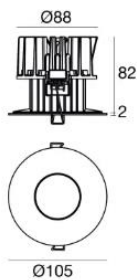

Vos_R EVO 77336W10

Marca: Linea Light Group

1548lm 3000k | Branco

Iluminação recepção | Sala de refeições | Zona de funcionários | Balneário | WC funcionários | Adega | Lagar