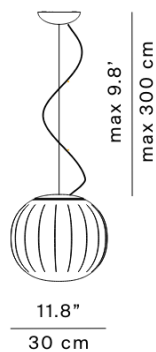

SLICE PI XL

Marca: Serian Lighting

D445 30W 3010lm

D92S30 + D92/3