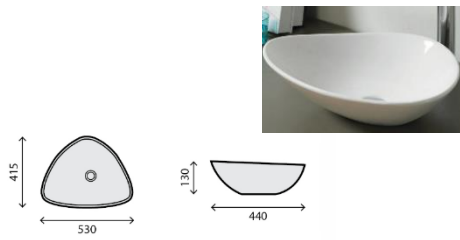

**Bancada apenas p/lavatório e tolhas**

**Marca:** Rubicer

Feita á medida (1.30x50x10cm) | Branco

Quantidade: 2

Material: MDF hidrófugo

Acabamento: Lacado

**Lavatório Assimétrico Branco**

**Marca:** Rubicer