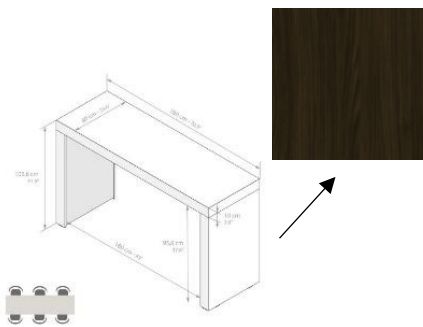

Zona de funcionários | Balneário | Instalação sanitária

Mesa alta evolution
Marca: MOBILIFIVER
180x60 | nogueira escuro
Quantidade: 2
Material: Carvalho rustico

IDO
Marca: Zanotta
R38x72cm
Ref: 2286
Quantidade: 6
Materiais: Carvalho maciço e aço inoxidável