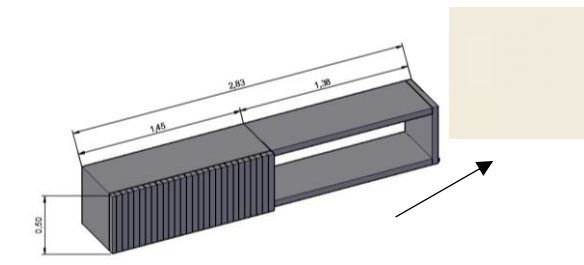

Quantidade: 2

**Mesa á medida**

282 x 45cm

Material: Madeira

Acabamento: Termolaminado branco porcelana de Balbino e Faustino

**Banco á medida**

283 x 45cm

Material: Madeira