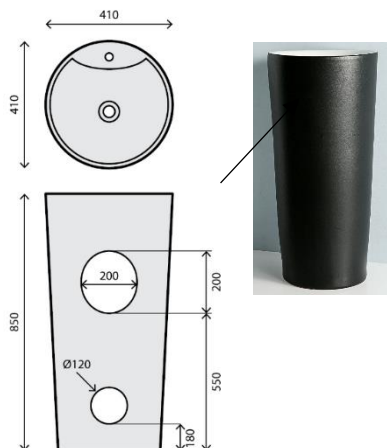

Doseador de parede

Marca: ROCA
120 x 110 x 113 mm
REF: A817037NM0
Quantidade: 4
Material: Aço inoxidável

Cesto de papel

Marca: ROCA
210 x 112 x 264 mm
REF: A817415002
Quantidade: 3
Material: Aço inoxidável

TROCADOR FRALDAS HORIZ

MG-9801 – MAGNUM
872x117x510mm
CSH - Comércio serviço higiene
B216806000
Material: ABS

Lavatório pedestral Moon P&B | Rubicer

410x850mm
Ref.: RSH16ASPRMT
Quantidade: 2
Material: Cerâmica
Acabamento: exterior asper e interior branco