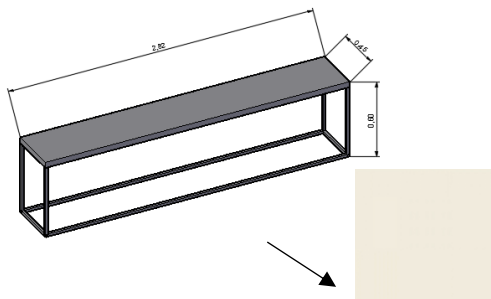

Mesa á medida

282 x 45cm

Material: Madeira

Acabamento: Termolaminado branco porcelana de Balbino e Faustino