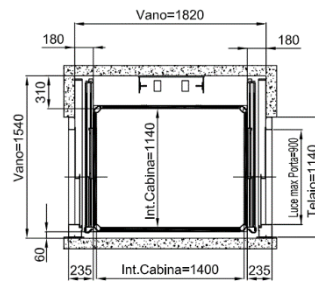

**Elevador**

**Marca:** SCADA Sistemas de elevação

Cinza escuro standard

Porta telescópica constituída por duas folhas

Medida: 1400x1540mm

**Estrutura metálica de proteção exterior**

Feita á medida pela empresa Serralharia Ferral