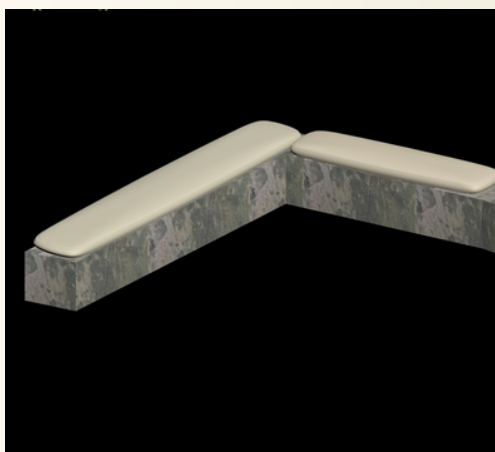

EQUIPAMENTO

Banco corrido em canto feito à medida

Materiais e acabamentos: Porcelanato com efeito de xisto e almofada de linho bege
Dimensões em mm: Altura 450 mm;
Comprimento 3292 mm; Largura 2156 mm;
Profundidade 450 mm