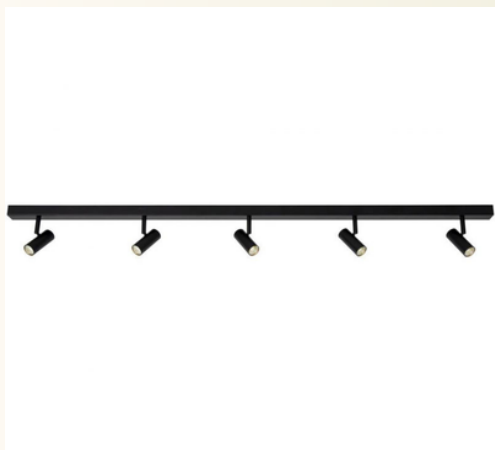

Placa de gesso para criação de novas paredes com estrutura em aço leve e aplicação de teto falso

Marca: GYPFOR

Materiais e acabamentos: Gesso branco, e madeira no material de suporte

Dimensões em cm: Espessura 12.5

Lambrim de madeira

Materiais e acabamentos: Madeira de sobreiro

Dimensões em cm: 20x75

Pavimento cerâmico

Marca: GRESART

Modelo: Slate

Materiais e acabamentos: Porcelana com efeito pedra (xisto) matte

Dimensões em cm: 30x60

ILUMINAÇÃO

Foco orientável de teto NORDLUX Omari LED

Marca: NORDLUX

Modelo: Omari

Materiais e acabamentos: Metal
preto

Dimensões: Altura 12 cm;

Comprimento 118 cm; Largura 3.5 cm

Candeeiro de teto

Marca: EGLO

Modelo: Townshend

Materiais e acabamentos: Metal
preto e madeira

Dimensões: Altura 26,5cm; Largura
10,5cm; Comprimento 55cm

ILUMINAÇÃO

Cabo decorativo suspenso
CORDA

Grinalda Decorativa LED a
pilhas