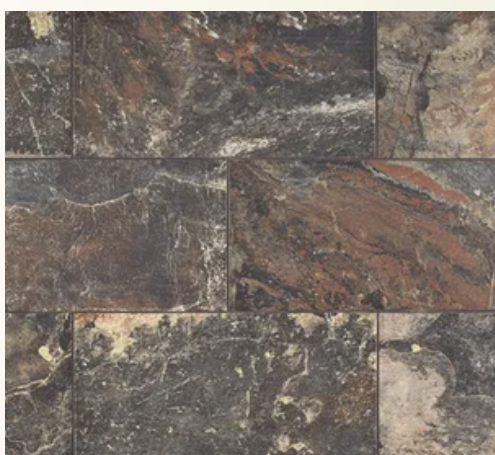

Revestimento cerâmico

Marca: GRESART

Modelo: Slate

Materiais e acabamentos: Porcelana
com efeito pedra (xisto) matte

Dimensões em cm: 30x60