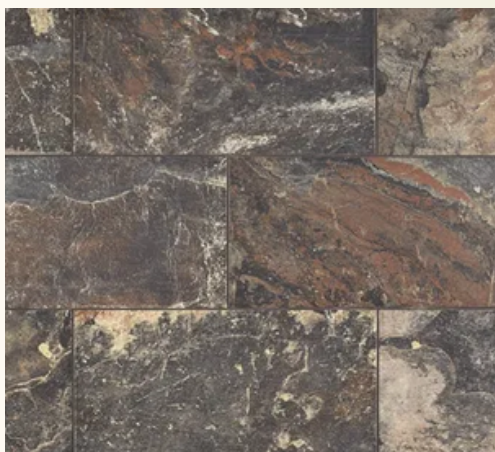

Pavimento cerâmico

Marca: GRESART

Modelo: Slate

Materiais e acabamentos: Porcelana com efeito pedra (xisto) matte

Dimensões em cm: 30x60