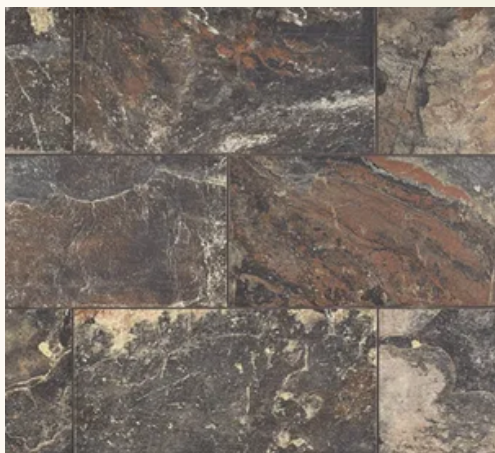

Capacidade em litros: 15

Revestimento cerâmico

Marca: GRESART

Modelo: Slate

Materiais e acabamentos: Porcelana
com efeito pedra (xisto) matte

Dimensões em cm: 30x60

PAVIMENTO

Pavimento cerâmico