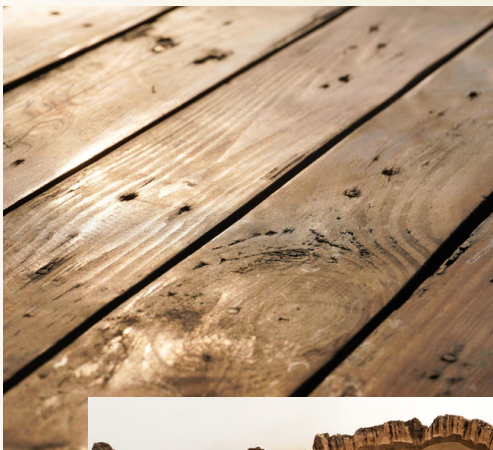

Reboco seciltek redur manual interior/ exterior cinza

Marca: SECILTEK

Materiais e acabamentos: Cimento cinza em pó

Capacidade em kg: 25kg

REVESTIMENTO

Vinil autocolante matte

Materials e acabamentos: Vinil autocolante preto a imitar ferro
Dimensões em cm: 100x200