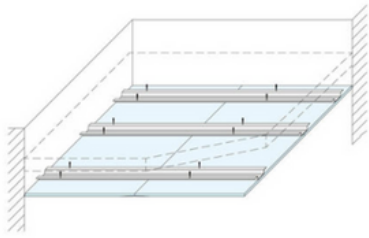

Teto Falso Simples

Fornecedor: Knauf

Pavimento Cerâmico Madeira Natural

Tamanho: 89.7x22.2cm

Fornecedor: Casa Peixoto