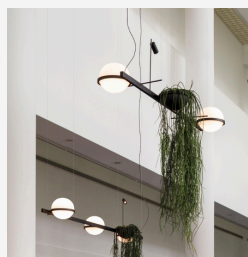

CANDEEIRO DE TETO
Candeeiro de Teto Palma 3734
Marca: Vibia
Quantidade: 1