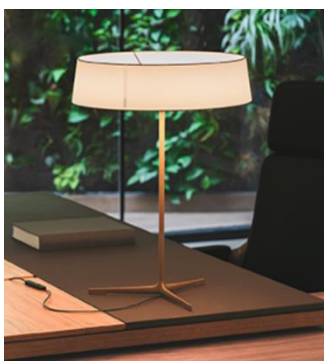

ILUMINAÇÃO DE MESA- DAMA

Marca: Vibia

Modelo: Dama 3225

Característica: 200 lúmen, 4000K

Dimensões Gerais: 45(D) X 61 (A) cm

Aplicação: Secretaria

Disponível em: <https://vibia.com/en/int/table-lamps-dama-tablelamps>