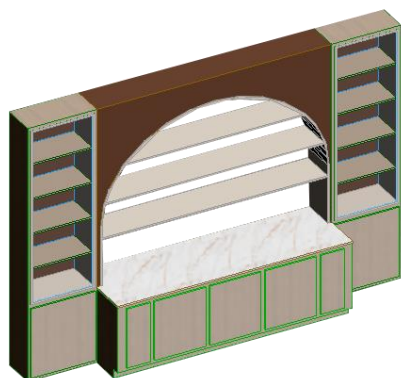

MÓVEL DE APOIO AO BALCÃO

Fabricado por: Furniture Roots

Designer: Inês Silva (autora)

Modelo: Móvel de apoio ao balcão

Dimensões Gerais: 90 (L) X 284 (C) X 90 (A) cm

Material: Madeira Nogueira, latão, mármore calacatta oro e vido

Disponível em:

<https://furnitureroots.com/restaurant-furniture/>