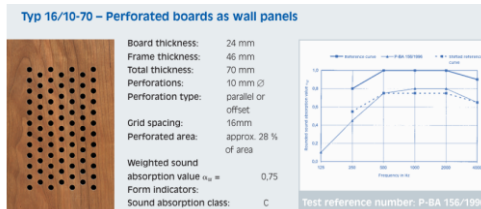

JANELAS FIXAS INTERIORES

Marca: Leroy Merlin

Modelo: Janela Fixa Alumínio Pintado Preto Sob Medida

Referência: 7898968790216

Material: Alumínio e Vidro Temperado

Dimensões Gerais: 130 (L) X 210 (A) cm – sala multifunções

81 (L) X 210 (A) cm -sala multifunções

90 (L) X 210 (A) cm - secretaria

Disponível em: <https://www.leroymerlin.com.br/janela-fixa-aluminio-pintado-preto-sob-medida-linha-25-ogb-esquadrias_91045885#caracteristicas-tecnicas>