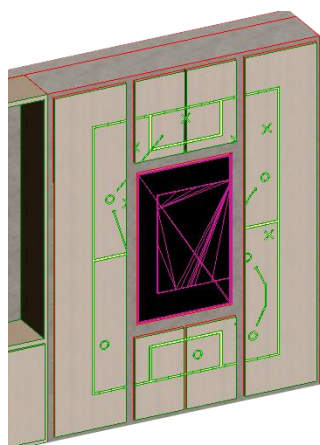

ARMÁRIO DE ARRUMAÇÃO

Fabricado por: Furniture Roots

Designer: Inês Silva (autora)

Modelo: Armário de Arrumação

Dimensões Gerais: 40 (L) X 65 (C) X 300 (A) cm
40 (L) X 89 (C) X 300 (A) cm

Material: Madeira Nogueira

Disponível em:

<https://furnitureroots.com/restaurant-furniture/>