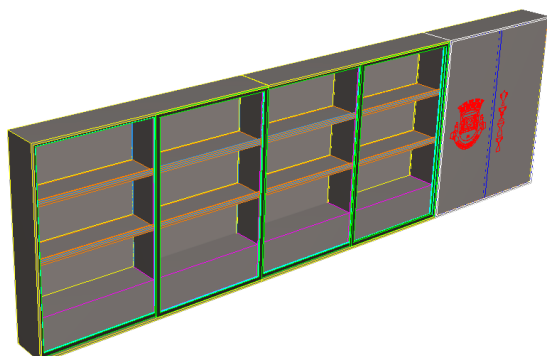

ESTANTE TROFÉUS

Fabricado por: Joiner

Designer: Inês Silva (autora)

Modelo: Expositor de troféus

Dimensões Gerais: 40 (L) X 690 (C) X 210 (A) cm

Disponível em:

<https://www.joiner.pt/?gad_source=1&gclid=EAIAIQobChMI0ND00-bQhgMVnTgGAB1gZw-EAAAYAiAAEgLnLvD_BwE>