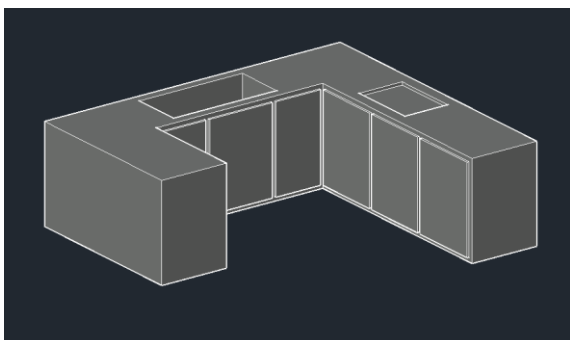

ARMÁRIOS BAIXOS

Fabricado por: Santos

Designer: Inês Silva (autora)

Modelo: armários baixos

Materiais: MDF Lacado

Dimensões Gerais: 70 (L) X 88 (A) cm

Disponível em: <https://santos.es/pt/cozinhas/>