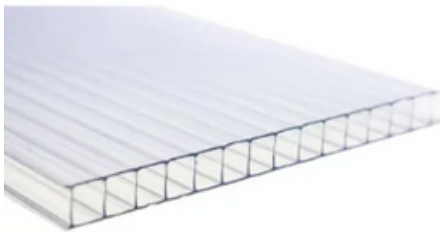

COBERTURA

ESPLANADA

PLACA POLICARBONATO ALVEOLAR CRISTAL UV