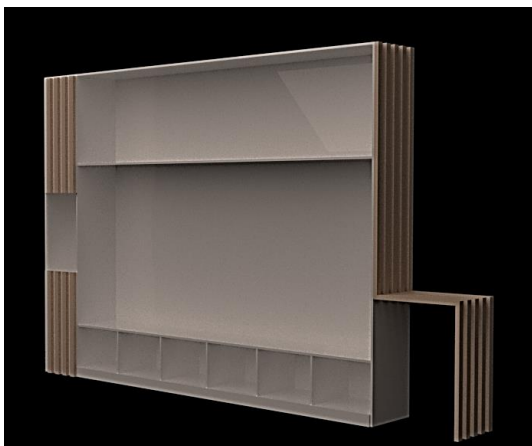

Equipamento de entrada à medida

MEDIDAS: 3440 x 2600 x 466 mm

MATERIAL: Aglomerado lacado em branco

OBSERVAÇÕES: complementado com ripado de madeira pinho e assento e encosto acolchoado em tom verde garrafa