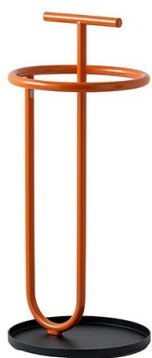

MEDIDAS: 800 x 540 x 30 mm

MATERIAL: Carvalho natural

Suporte de guarda-chuva

MARCA: Connubia

MODELO: Hombro

TONALIDADE: Açafrão

MEDIDAS: 705 x 300 x 300 mm

MATERIAL: Metal pintado mate