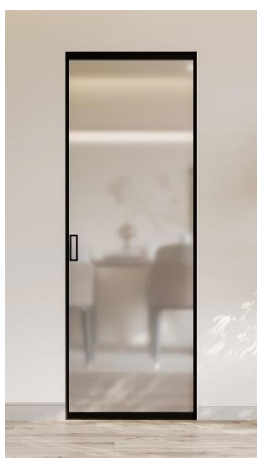

Porta interior de correr (Instalações sanitárias)

Fornecedor: (tipo) Vente-unique

Material: Inoxidável preto fosco

Dimensões: 2000 x L800 mm

Quantidade: 1