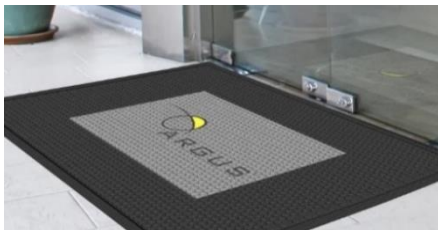

Tapete personalizado de borracha Super Scrape

Marca: (tipo) Berrio

Cor: Preto e cinzento

Material: Borracha super scrape

Dimensões: L750 x C850 mm

2.1.4. Iluminação