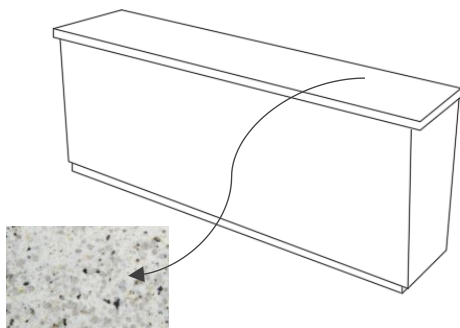

Móvel de apoio bar desenhado à medida

Material: MDF hidrófugo com acabamento de lacagem preto mate e pedra granito branco cristal do tipo António Longarito
Especificações: Com abertura para encastre de lava-louça
Cor: Preto e creme
Dimensões: A900 x L520 x C2680 mm