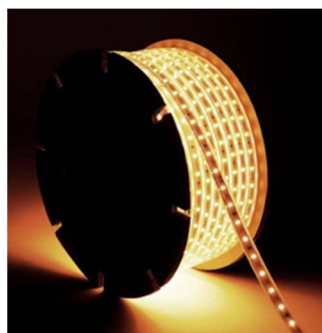

Designação: Rolo de Fita de Led Regulável

Marca: Efecto led

Tamanho: 50 m

Quantidade: 1

Material: Led Branco Quente