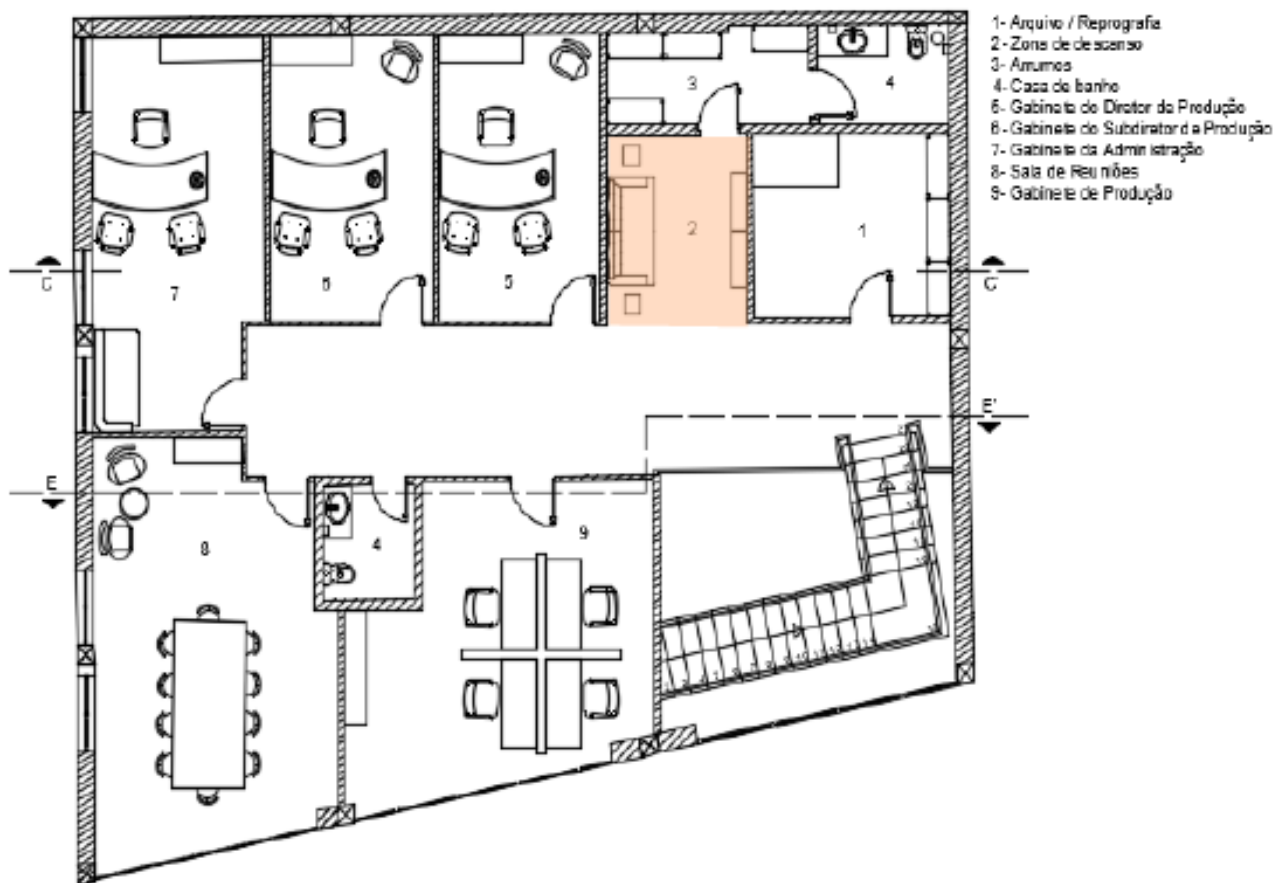

Zona de descanso