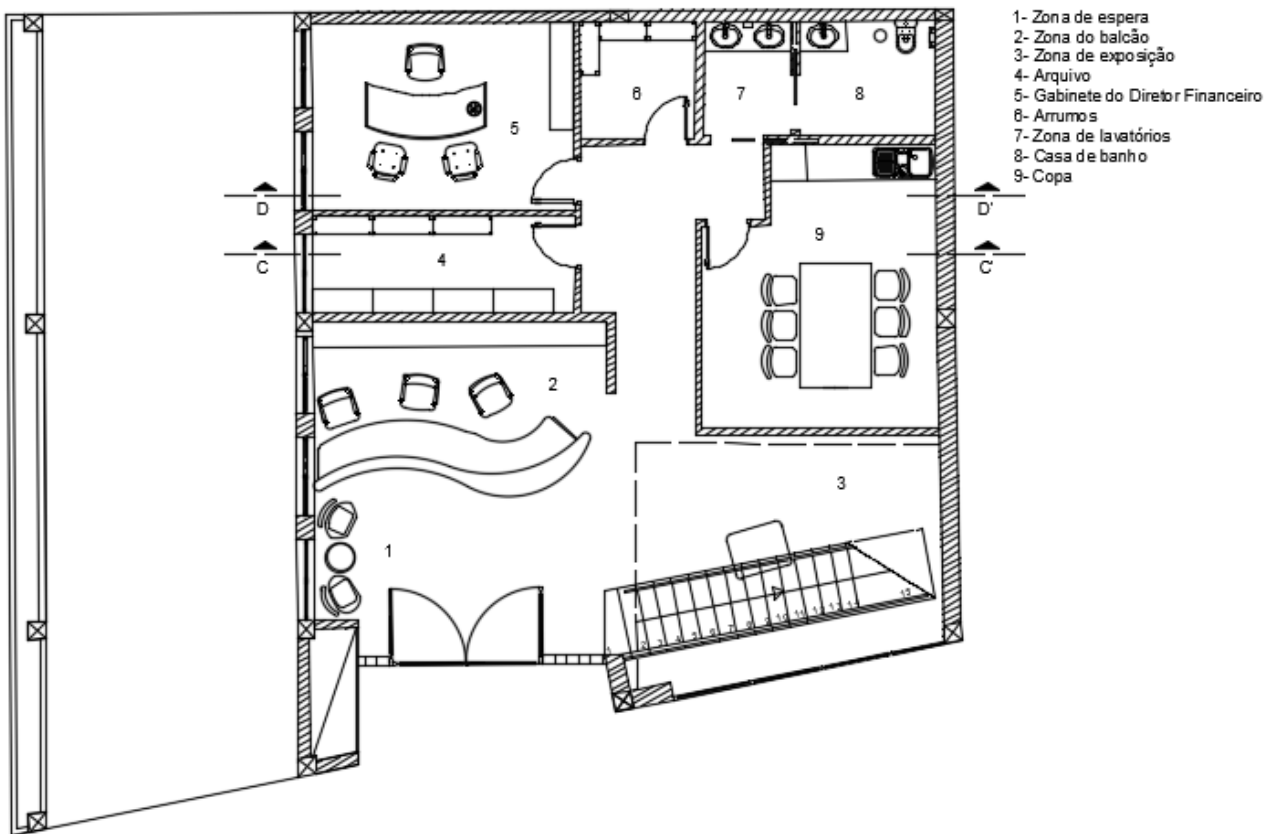

Medidas: 8cm x 8cm x 8cm

Preço: 6,89€

Piso 0

Entrada

Balcão de atendimento

Cor: Castanho e preto

Material: Valchromat

Medidas: 80cm x 110cm x 4,70cm