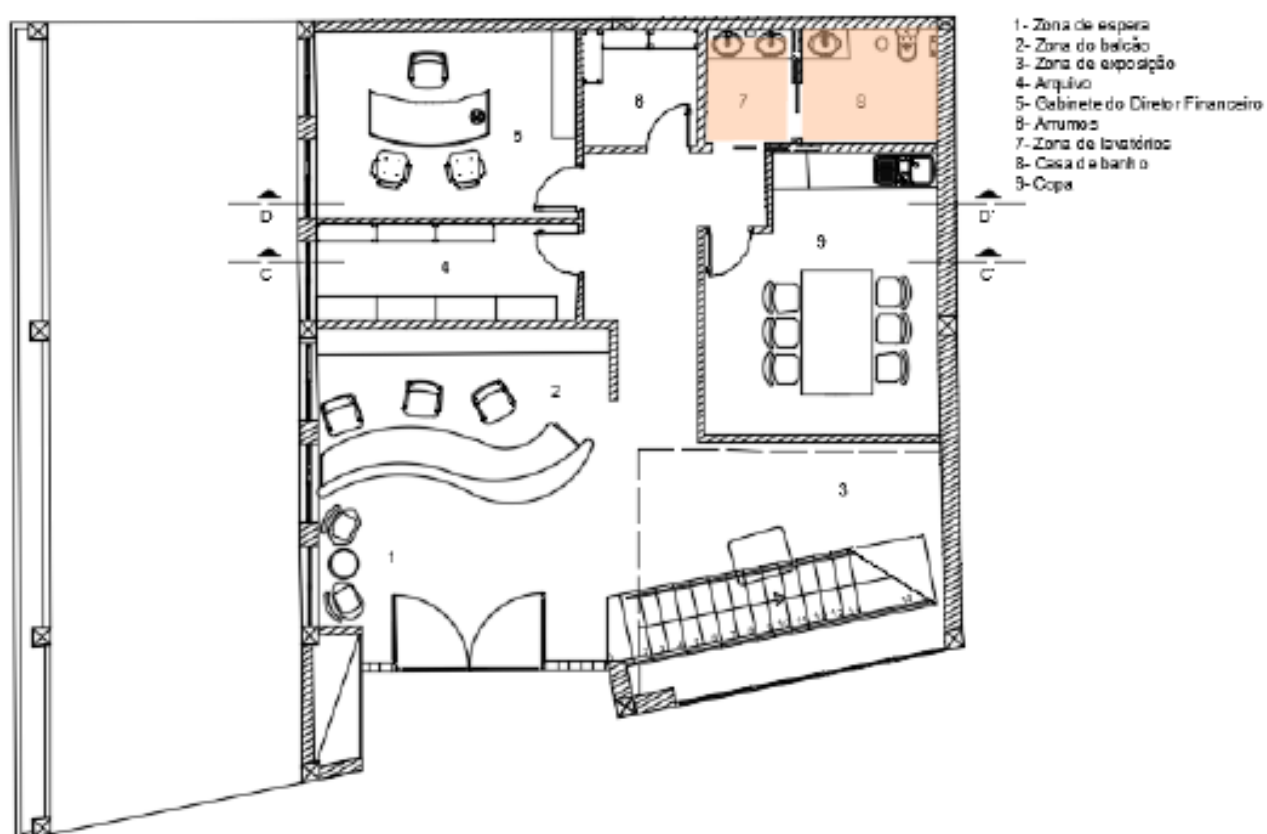

Instalação sanitária