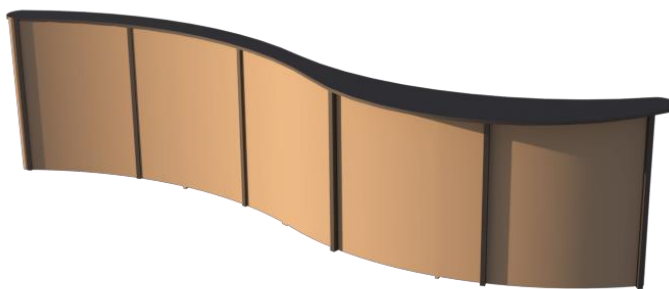

Medidas: 8cm x 8cm x 8cm

Preço: 6,89€

Piso 0

Entrada

Balcão de atendimento

Cor: Castanho e preto

Material: Valchromat

Medidas: 80cm x 110cm x 4,70cm