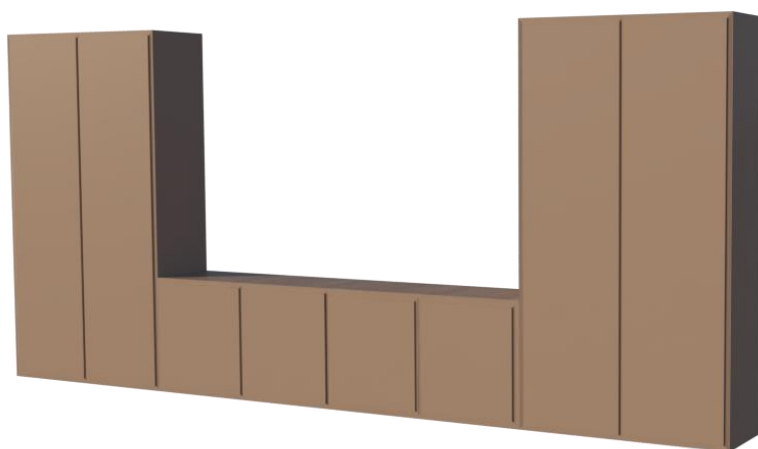

Armário de arrumação

Cor: Castanho

Material: Valchromat

Medidas: 40 cm x 220cm x 490cm

Preço: 10 444,46€