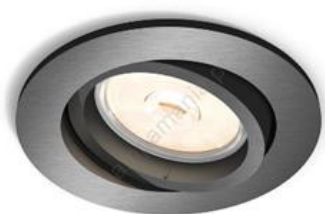

Medidas: à medida dos desenhos técnicos

Preço: a definir

Iluminação em foco

Marca: Philips
Modelo: Ponge
Cor: Preto
Material: Metal
Preço: 27,90€

Candeeiro Suspenso

Marca: efectoLED
Modelo: Renner
Cor: Preto
Material: Metal e madeira
Preço: 20,90€

Medidas: 13cm x 6cm x 50cm

Preço: 7€

Instalação sanitária

Pavimento

Marca: Leroy Merlin
Modelo: Cristal Travertino
Cor: Bege
Material: Cerâmica
Preço: a definir

Parede

Marca: Love tiles
Modelo: Genesis Reef
Cor: Branco
Material: Cerâmica
Preço: a definir