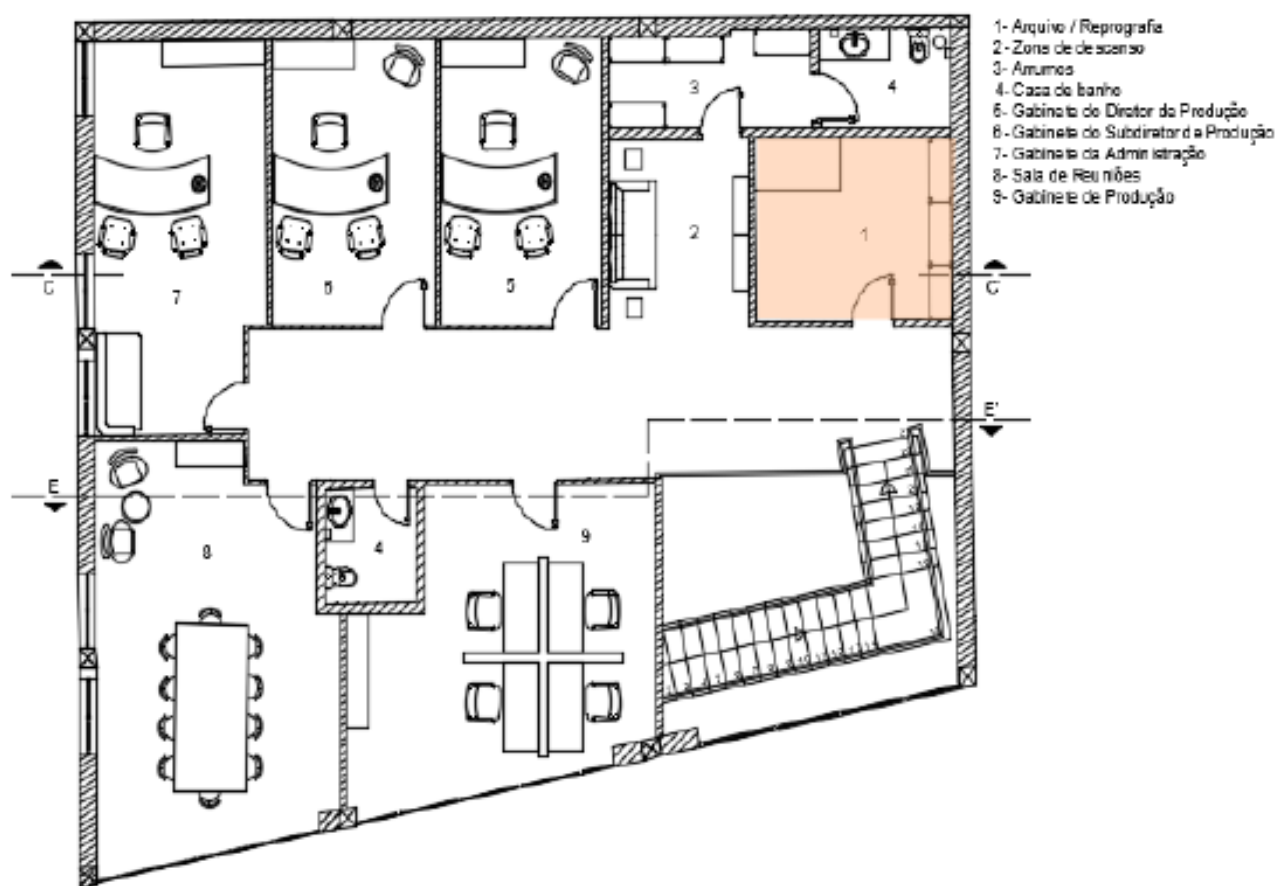

Arquivo e Reprografia