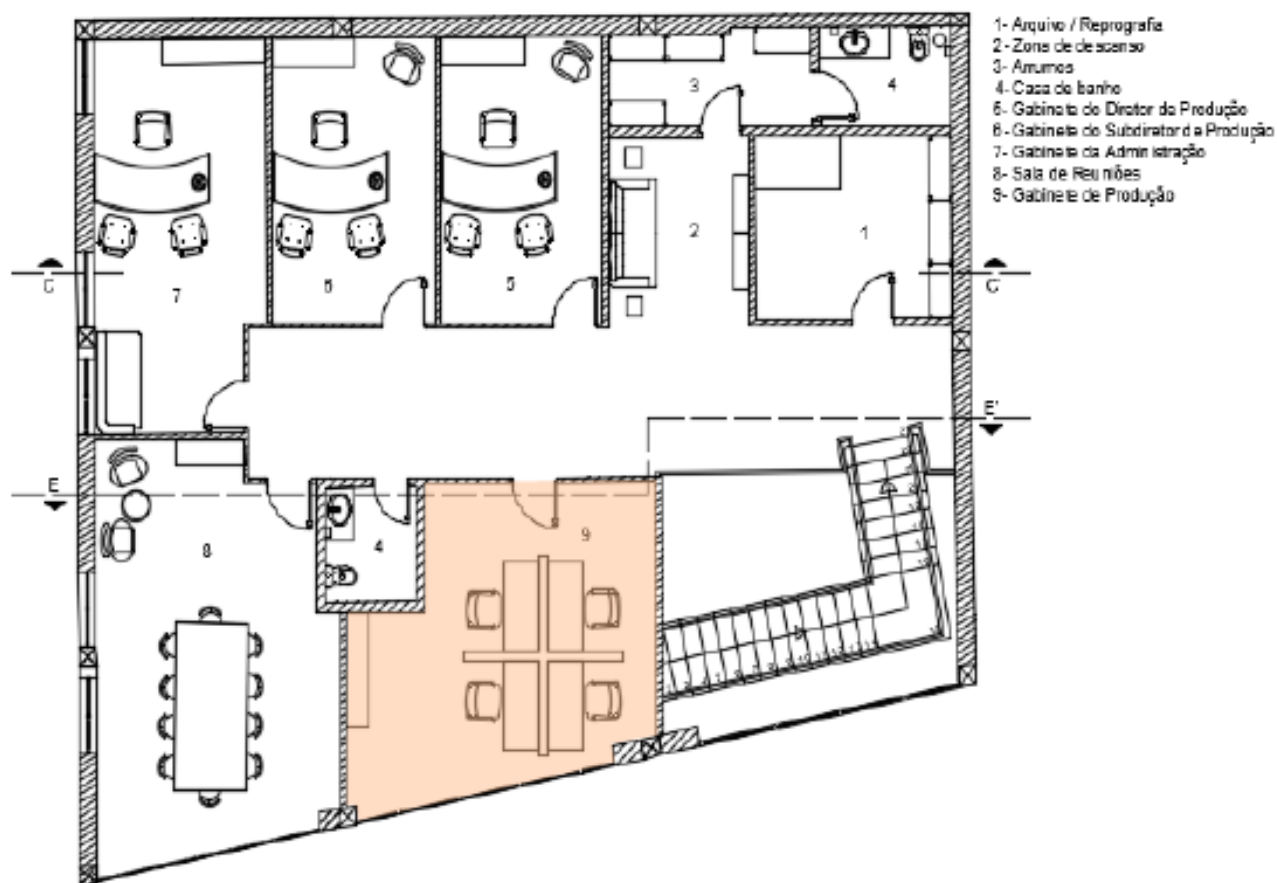

Gabinete de Produção