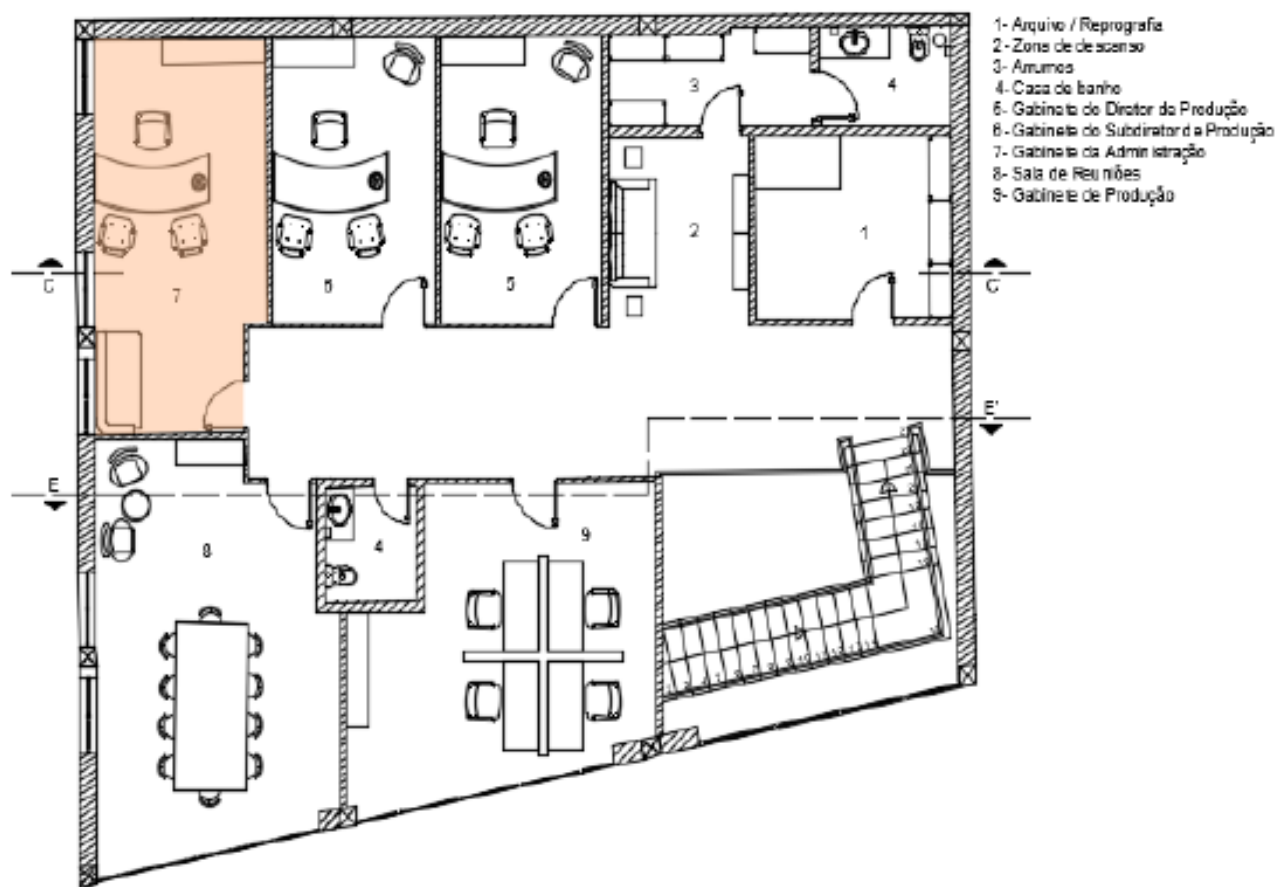

Marca: Hugart

Cor: Preto

Material: Metal

Medidas: 73cm x 53cm

Preço: 9,99€

Gabinete da administração

Cadeira de escritório

Marca: Muebledesign