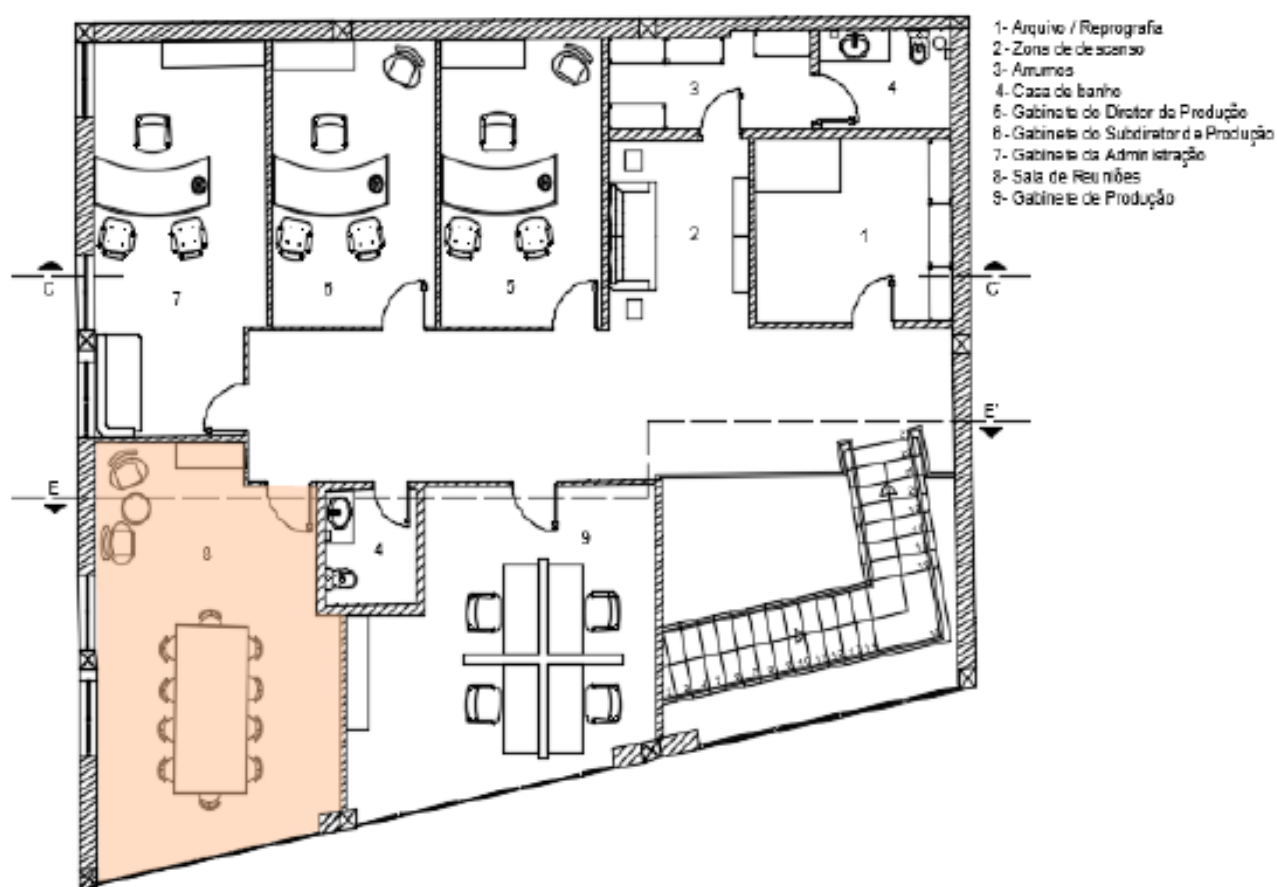

Preço: 9,99€

Sala de Reuniões

Mesa

Marca: Laredoute

Modelo: Malu

Cor: Castanho

Material: Madeira pinho

Medidas: 260cm x 75cm x 90cm