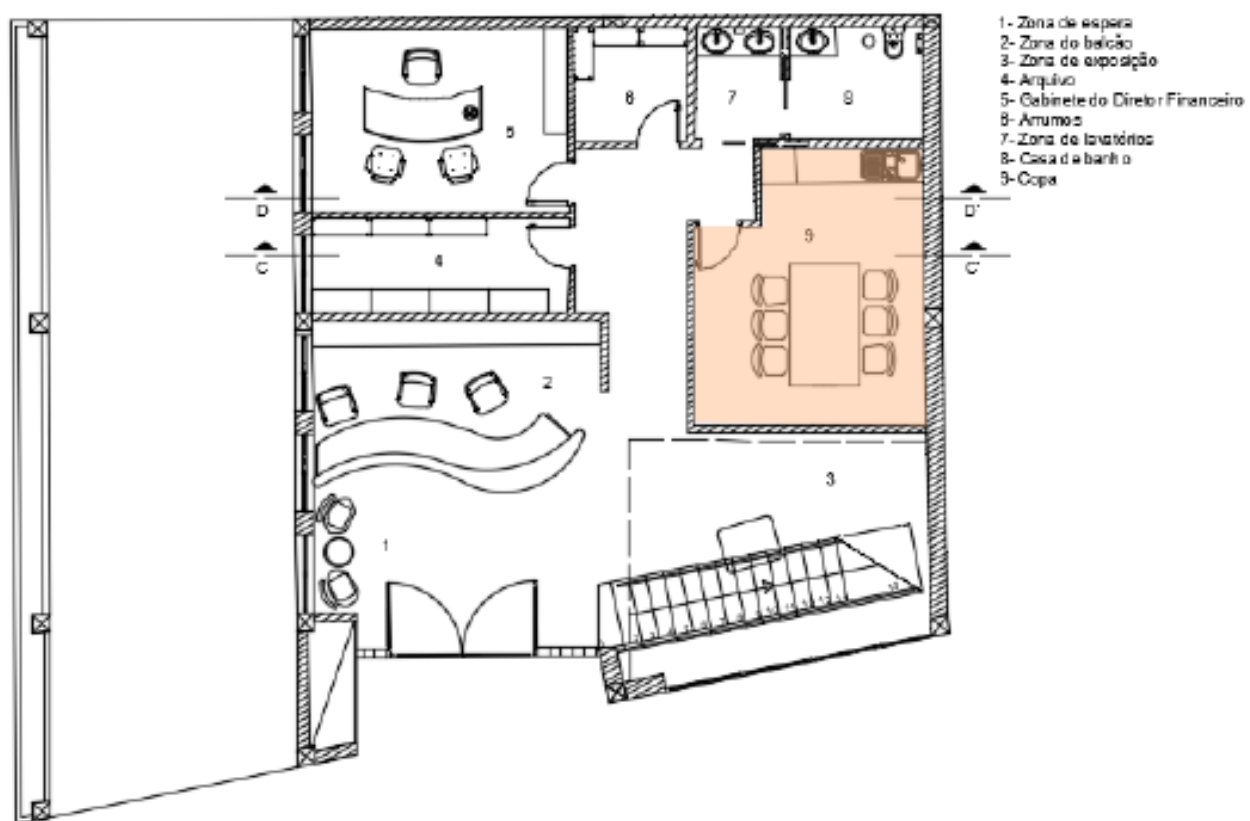

Balde do lixo

Marca: El Corte Inglés

Cor: Preto e castanho

Material: Madeira

Medidas: 23cm x 23cm x 28cm

Preço: a definir

Copa

Parede do movel