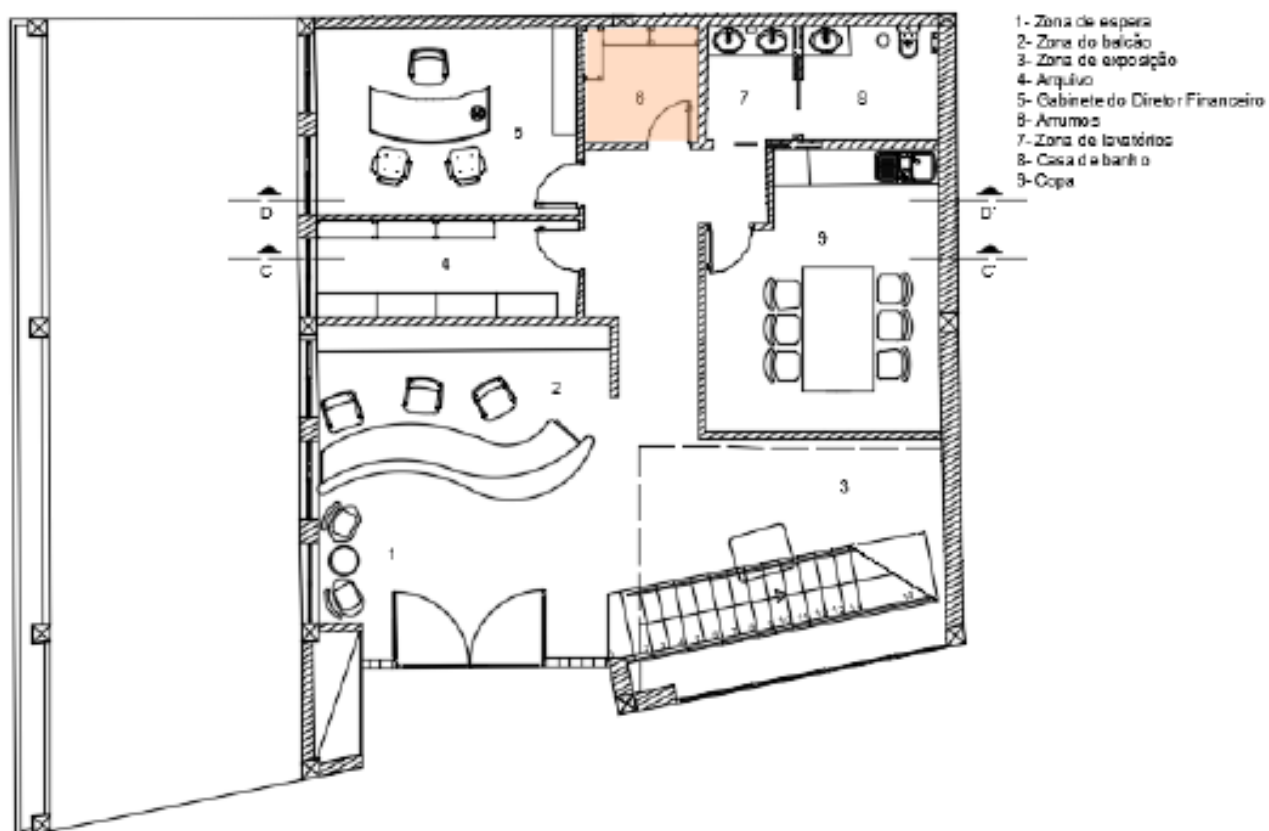

Cor: Cinza

Material: Tapeçaria

Medidas: 76cm x 96cm x 40cm

Quantidade: 3

Preço: 237€

Arquivo e Arrumos

Armário baixo

Marca: Aosom