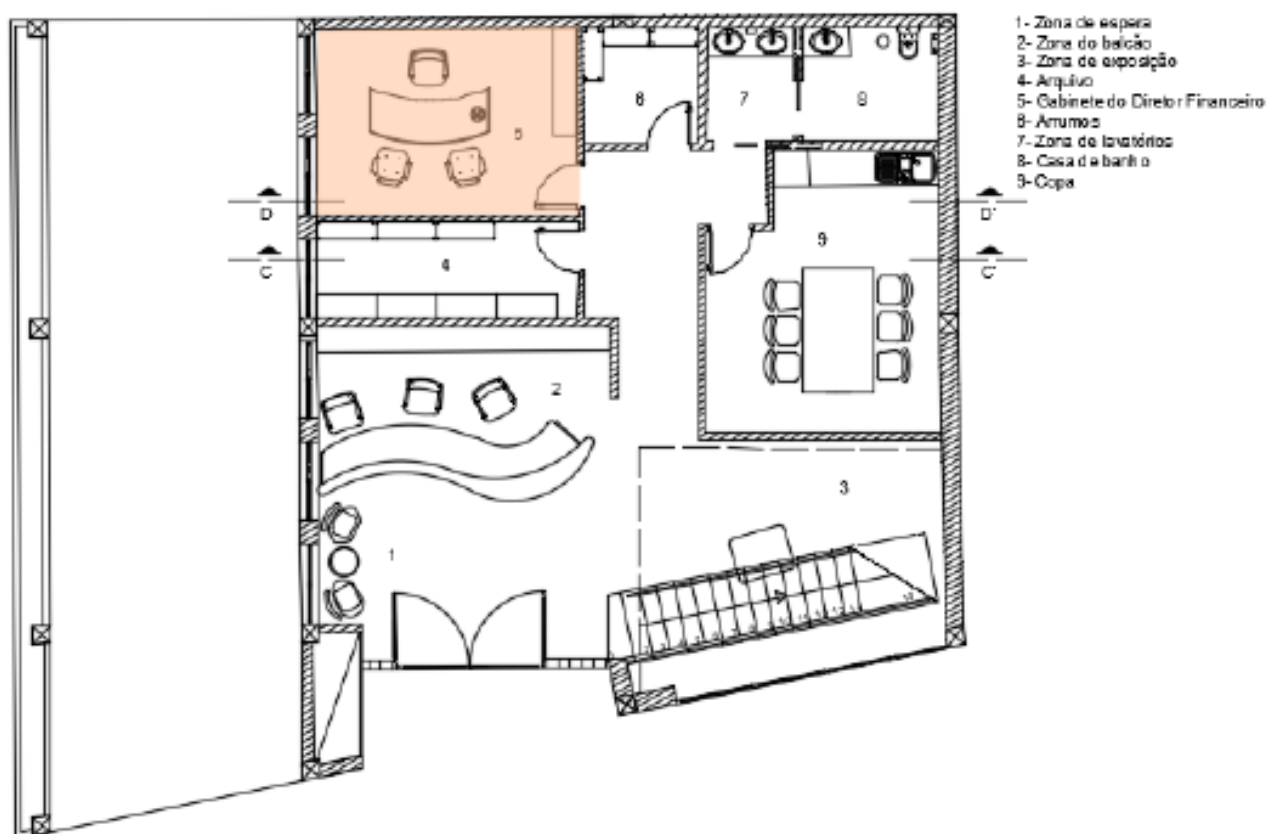

Cor: Brown rústico

Material: Aglomerado e Metal

Medidas: 105cm x 33,5cm x 177,5cm

Quantidade: 3

Preço: 259,51€

Gabinete do diretor financeiro

Cadeira de escritório

Marca: Muebledesign