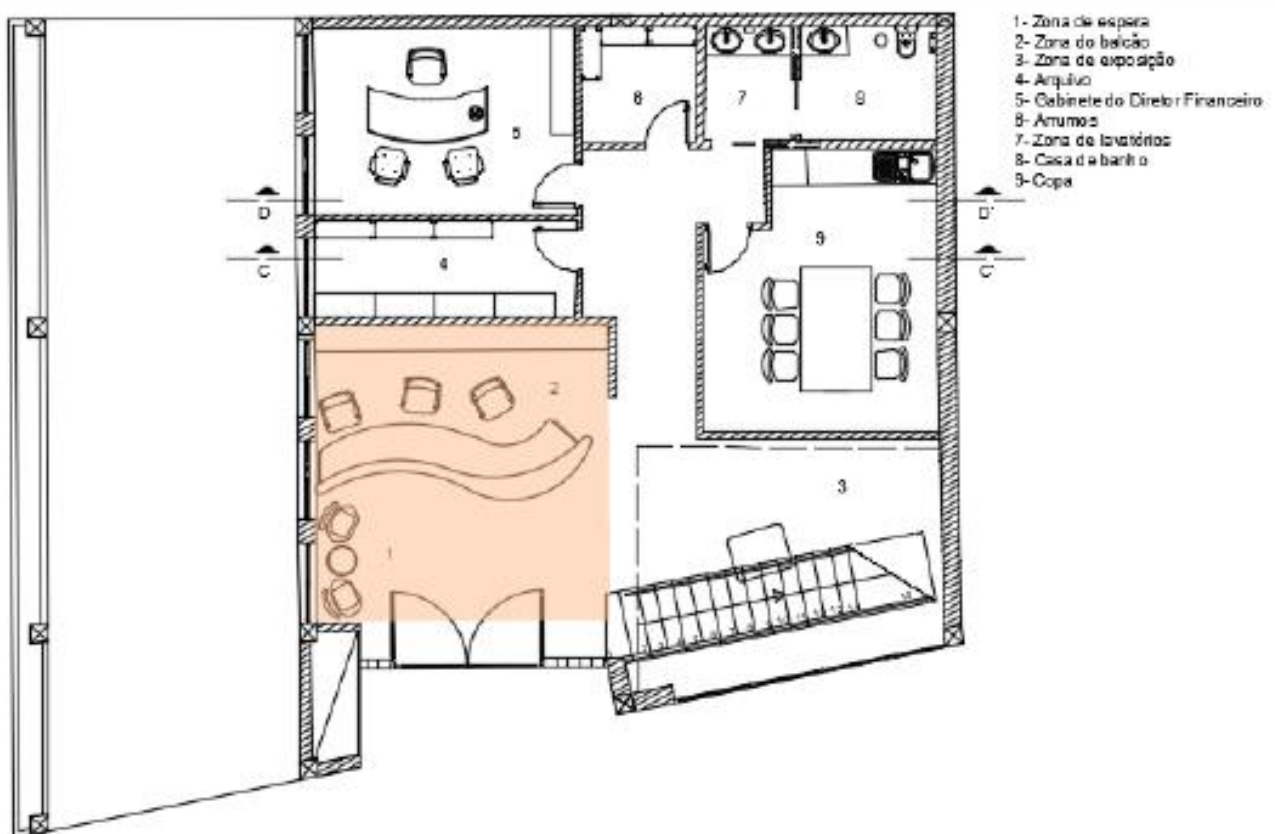

Medidas: 8cm x 8cm x 8cm

Preço: 6,89€

Piso 0

Entrada

Balcão de atendimento

Cor: Castanho e preto

Material: Valchromat

Medidas: 80cm x 110cm x 4,70cm