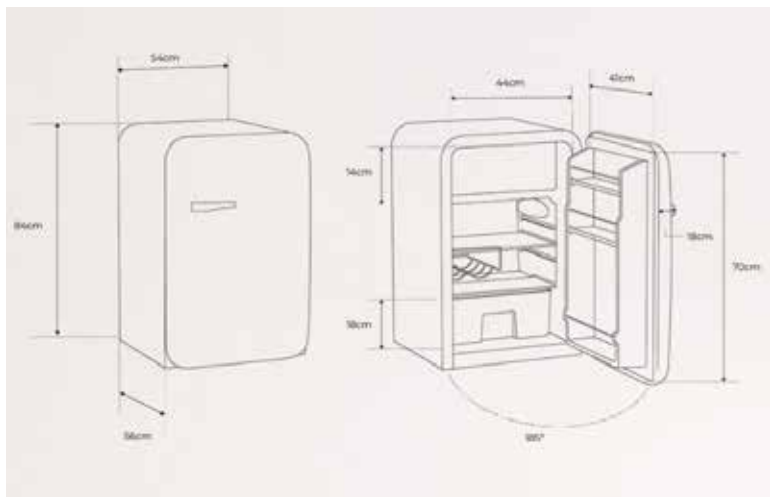

10 .QUARTO SUITE ÍLÍDIO SARDOEIRA E ACÁCIO LINO