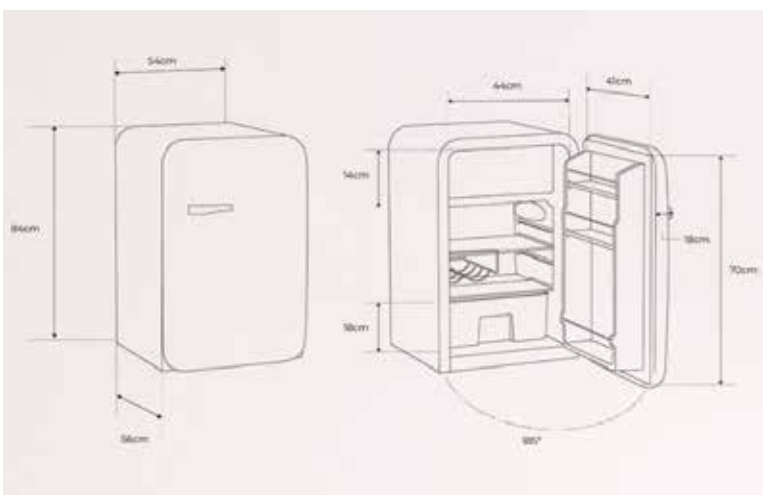

## MINI BAR

MARCA:SMEG ;

VALOR: 429,95 €