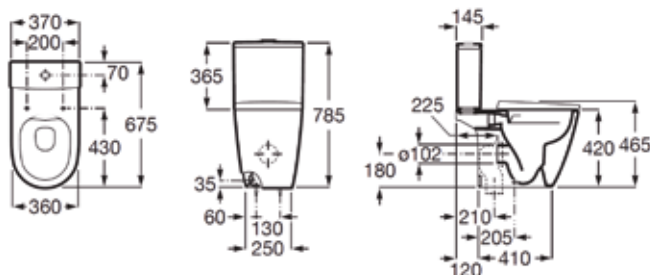

SANITA COMPACTA RIMLESS DE SAÍDA DUAL

REF: A342687000

MARCA: Roca;

VALOR: SOB ORÇAMENTO