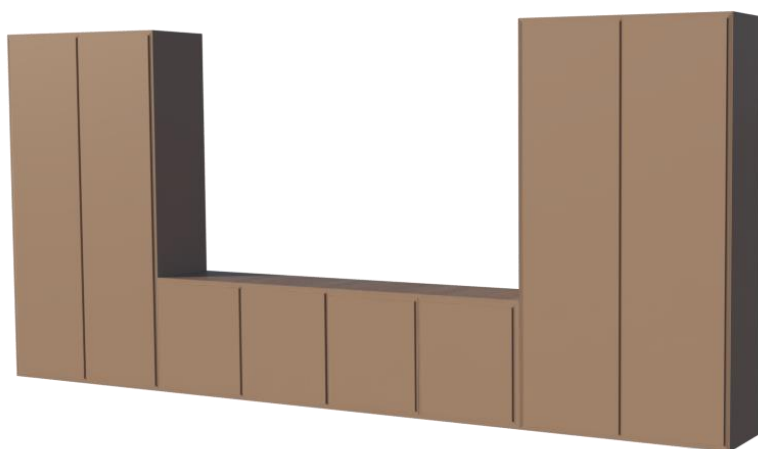

# Entrada

### **Balcão de atendimento**

**Cor:** Castanho e preto

**Material:** Valchromat

**Medidas:** 80cm x 110cm x 4,70cm

**Preço:** 3465,18€