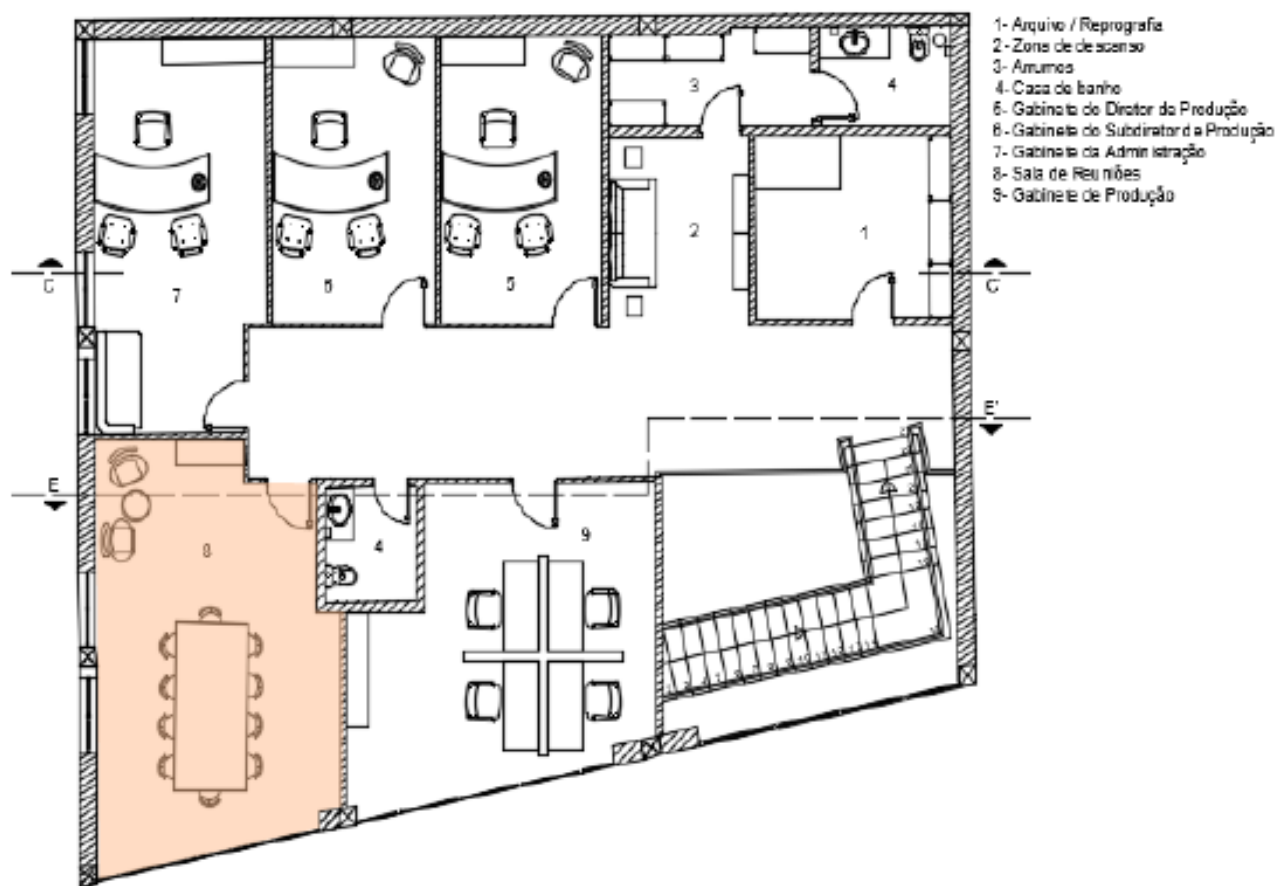

Sala de Reuniões