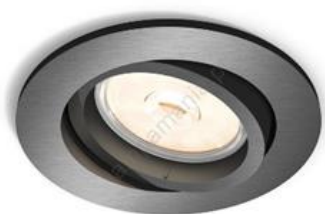

Iluminação

Marca: Philips
Cor: Preto
Medidas: 90mm
Preço: 16,90€