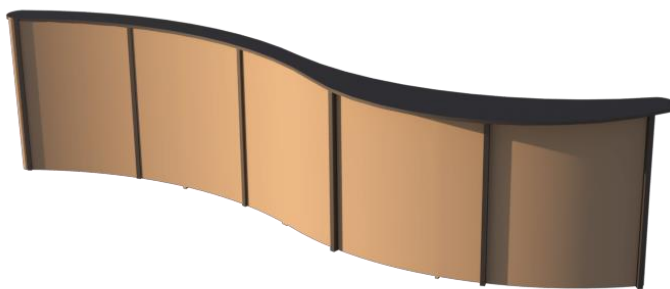

Balcão de atendimento

Cor: Castanho e preto

Material: Valchromat

Medidas: 80cm x 110cm x 4,70cm

Preço: 3465,18€