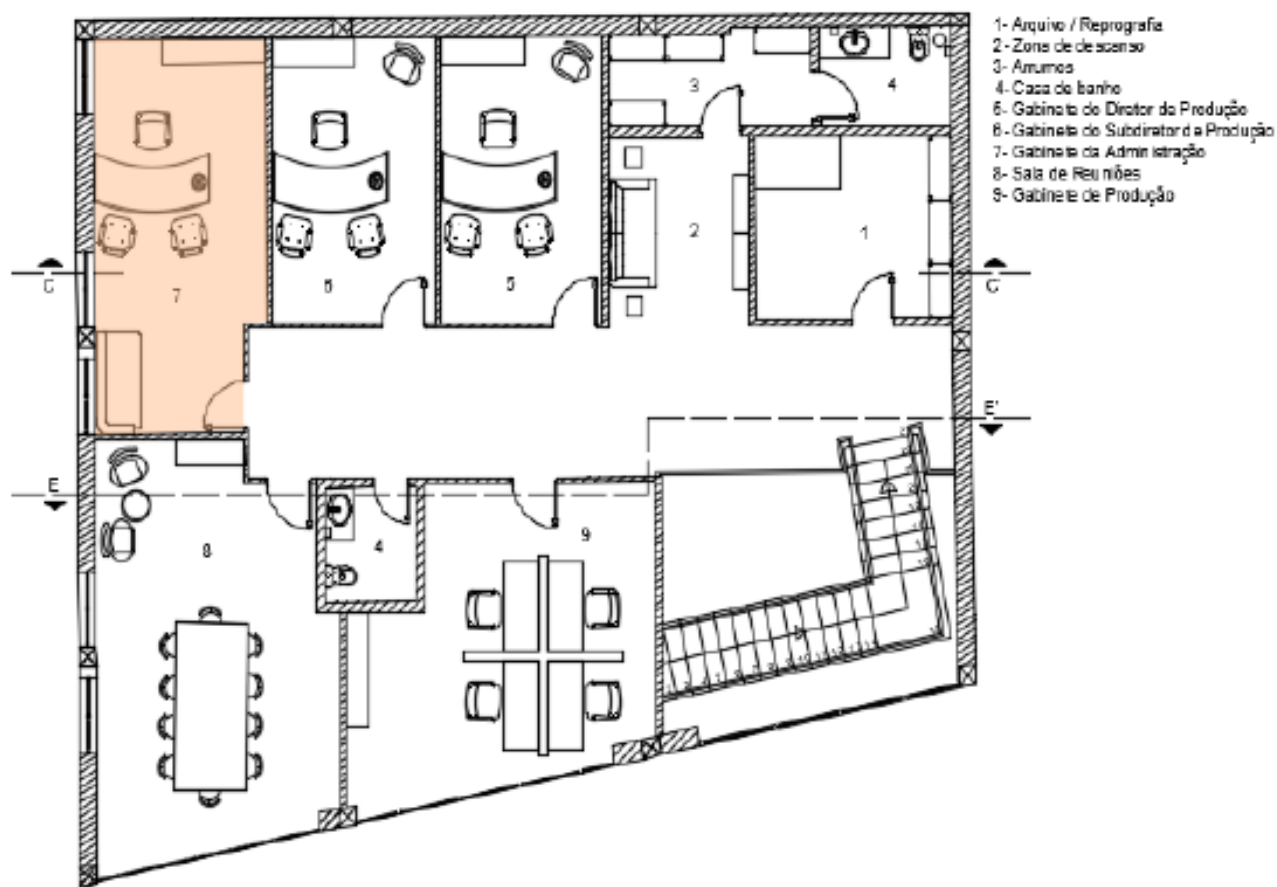

Gabinete da administração