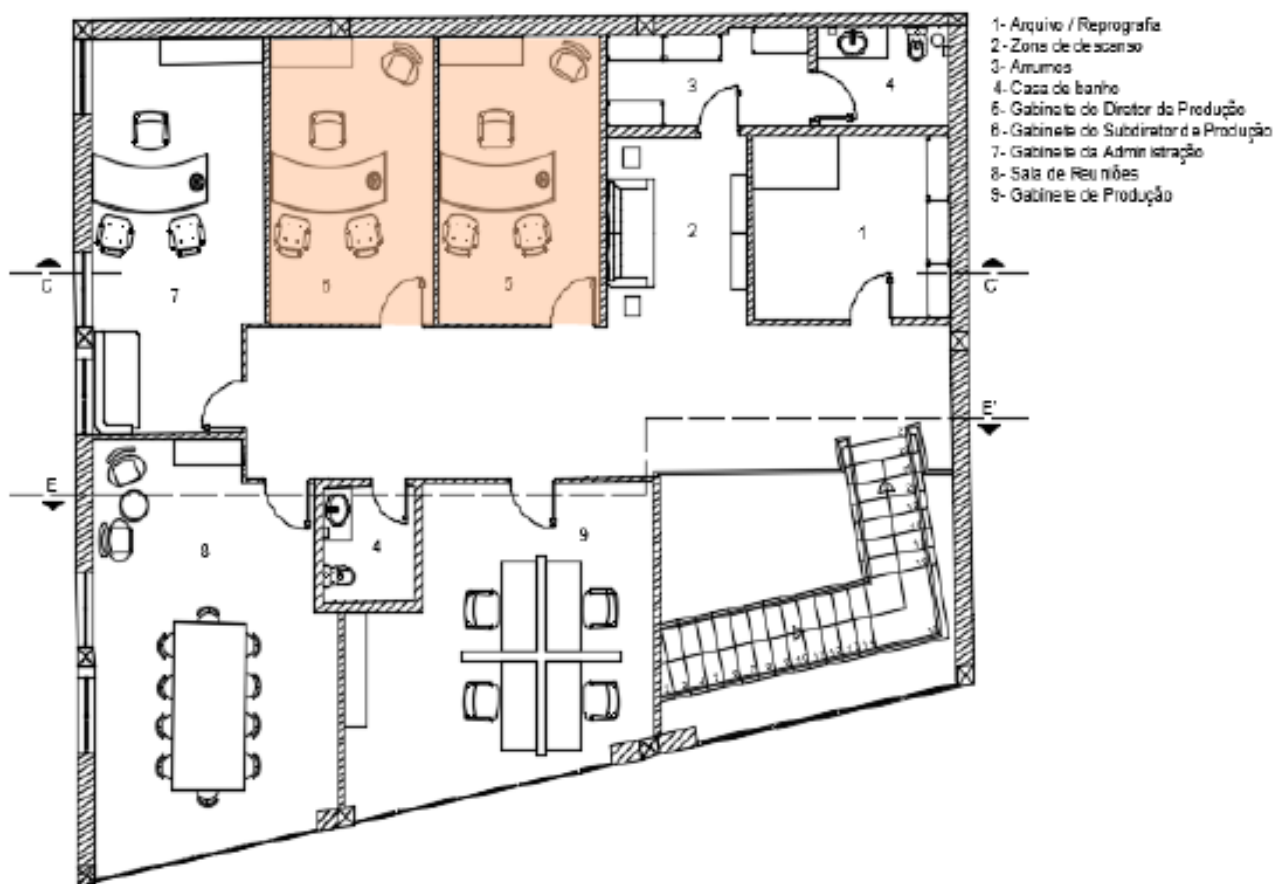

Gabinete do Diretor de Produção e Gabinete do Subdiretor de Produção