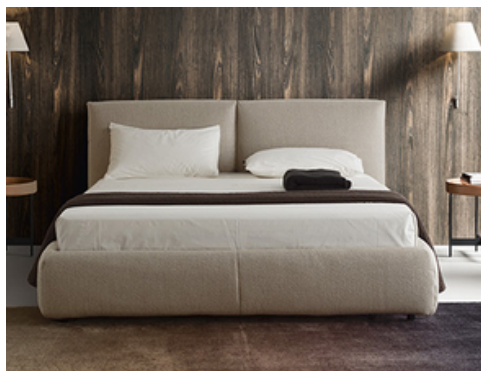

Cama de Casal

Marca: Calligaris

Modelo: Magenta

Dimensões: 2070 mm x 2240 mm