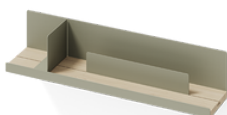

Dimensões: Dependente do Módulo

Mesa de Centro

Marca: Vitra

Modelo: Coffee Table

Banco Alto

Marca: Vitra

Modelo: HAL RE

Estante

Marca: Mizetto

Modelo: Edit

Dimensões: 120 x 900 x 125 mm

Zona Lounge/ Trabalho

Reciclagem

Marca: Mizetto

Modelo: Arkad

Dimensões: 1250 x 425 x 120 mm