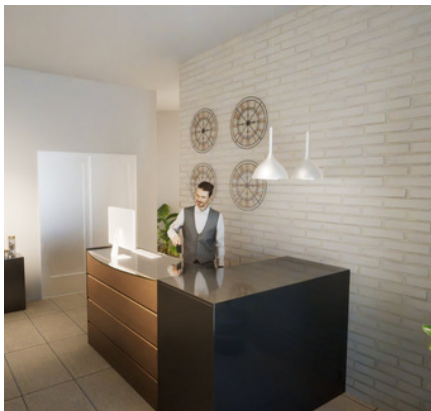

Receção

Balcão à Medida