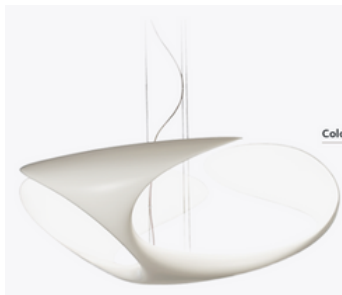

Dimensões: 880 x 798 x 310 mm

Foco de Teto

Marca: Philips

Modelo: Hue

Potência: 5.7W

Vida Útil: 15.000h

Acabamentos Gerais

Candeeiro de Teto