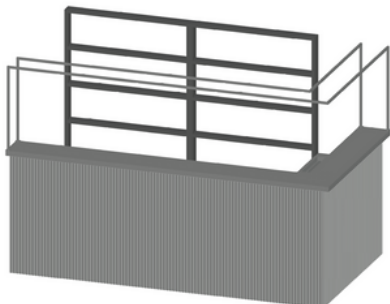

Dimensões: 1250 x 425 x 120 mm

Bar

Bar

Balcão à Medida

Dimensões: 3100 x 1200 x 1700 mm

Máquina de Gelo

Marca: ITV

Modelo: Mod. QUASAR 60