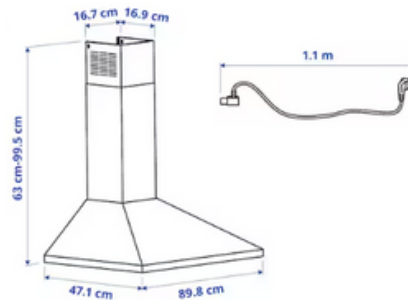

Lava louça

Marca: Roca
Material: Aço Inox
Dimensões: 450 x 400 x 200 mm
Preço: 277,00 €