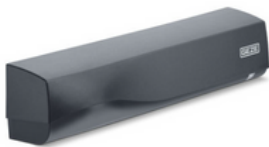

Sensor combinado

Referência: GC 363

Marca: Geze

Cor: Preto

Dimensões: 270 x 58 x 58 mm

Preço: Sob consulta