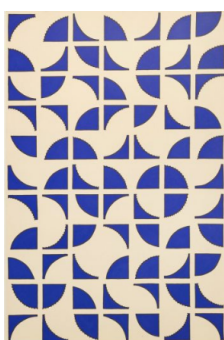

Marca: Redbubble.
Modelo: Bauhaus.
Material: Papel.
Dimensões: 350x 700mm.
Preço: 20,05€.

Painel geométrico

Figura 75- Painel geométrico.
Fonte: Azure.

Marca: Azure.
Modelo: Geométrico.
Material: Tecido.
Dimensões: 1200x 1000mm.
Preço: 455€.