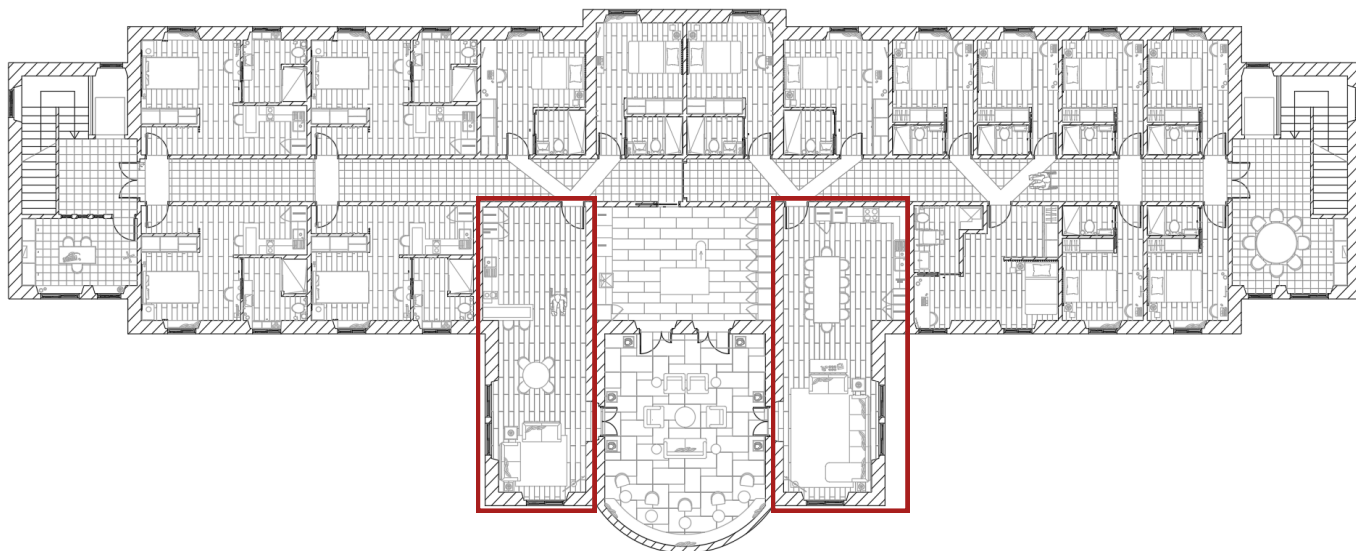

4. Cozinha/Sala de estar/Sala de jantar