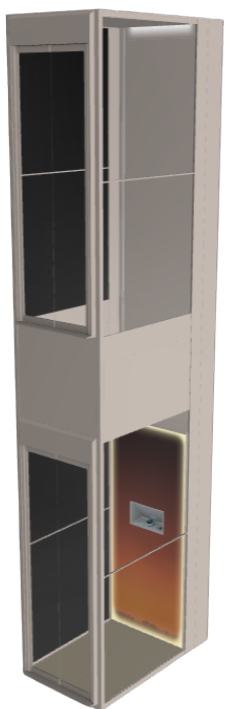

Figura 36- Ettorino T.
Fonte: Catellani e Smith.

2. Sala de estudo

Elevador homelift

Marca: Aritco.
Modelo: Homelift.
Cor: Beje.
Dimensões: 1100x 830mm.
Preço sob consulta.

Figura 37- Elevador Homelift.
Fonte: Aritco.