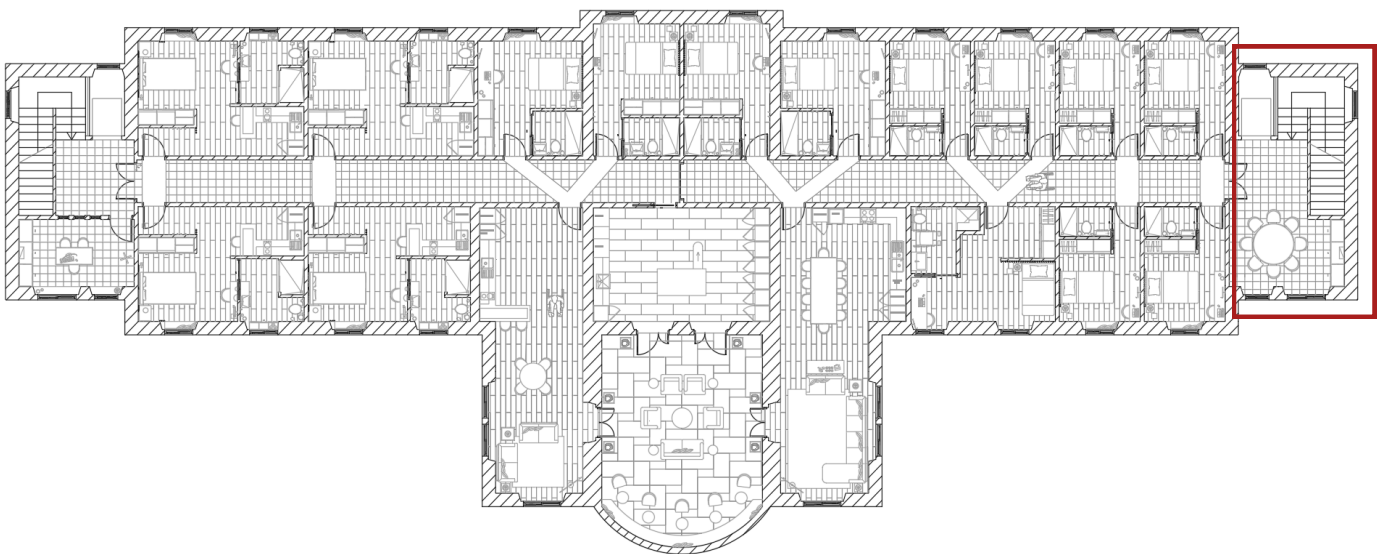

Figura 36- Ettorino T.
Fonte: Catellani e Smith.

2. Sala de estudo

Elevador homelift

Marca: Aritco.
Modelo: Homelift.
Cor: Beje.
Dimensões: 1100x 830mm.
Preço sob consulta.

Figura 37- Elevador Homelift.
Fonte: Aritco.