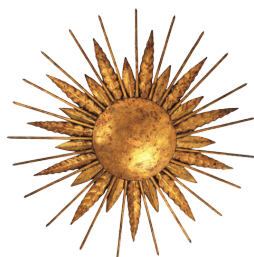

Figura 29- Bell.
Fonte: Tom Dixon.

Bow

Marca: Nexia.
Modelo: Bow.
Cor: Preto.
Dimensões: 1200x 160mm.
Preço: 340€.

Figura 30- Bow.
Fonte: Nexia.

French Sunburst Spikey Light

Marca: 1stdibs.
Modelo: Sunburst.
Cor: Dourado.
Dimensões: 120x 500mm.
Preço: 2000€.