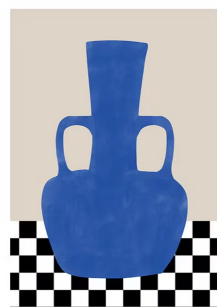

Painel pássaros

Figura 76- Painel pássaros.
Fonte: Redbubble.

Marca: Redbubble.
Modelo: Azul klein.
Material: Papel.
Dimensões: 350x 700mm.
Preço: 20,05€.

Painel jarro

Figura 77- Painel jarro.
Fonte: Redbubble.