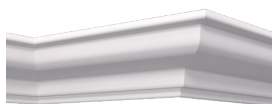

Sanca M100

Marca: Homestar.
Modelo: Sanca M100.
Cor: Branco.
Material: Poliestireno Extrudido.
Dimensões: 2000x 20mm.
Preço: 3,04€.

Figura 11- Sanca M100.
Fonte: Homestar.