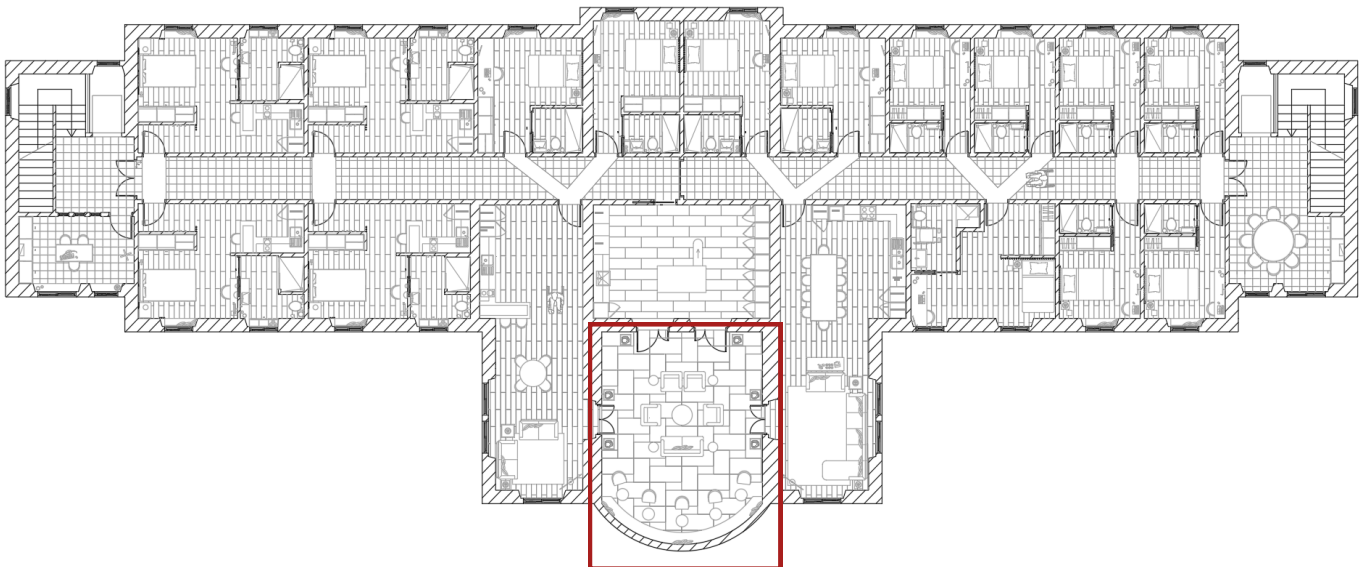

Figura 114- Mobile Paris.
Fonte: Volta.

5. Pátio

Olea europaea

Marca: Planta Livre.
Preço: 503,99€.

Figura 115- Olea europaea.
Fonte: Planta Livre.

OTTO low table

Marca: Tribù.
Modelo: Otto.
Material: madeira.
Preço sob consulta.