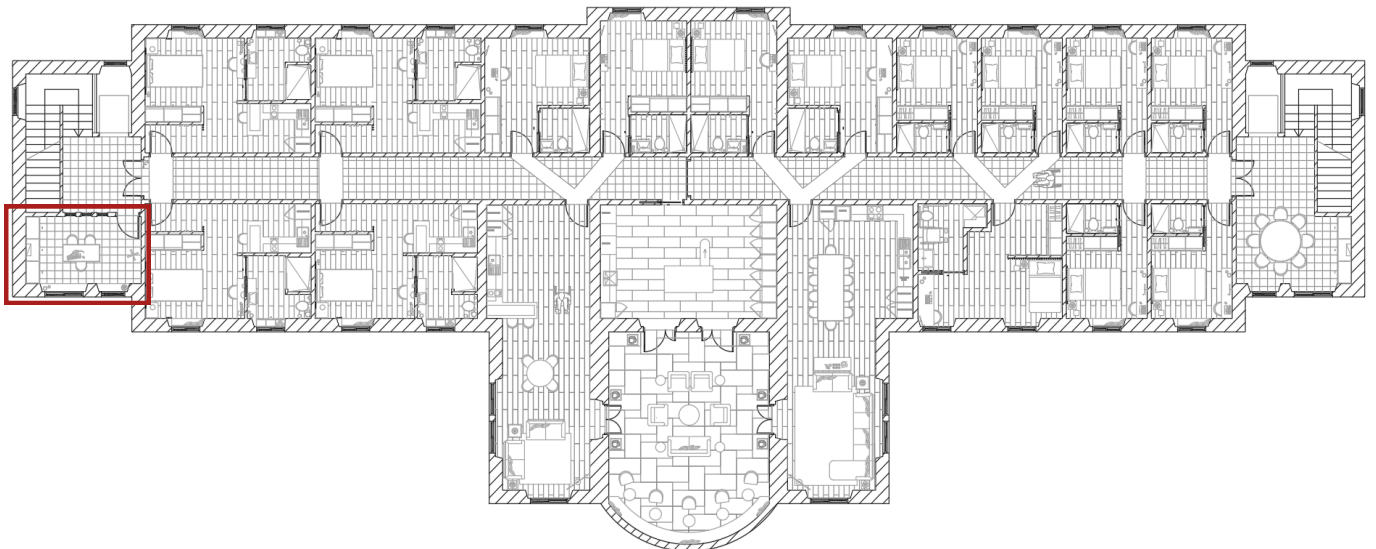

Figura 121- Bowl Strøm Medium ceramic blue.
Fonte: madeindesign.

6. Escritório

Mobile Paris

Marca: Volta.
Modelo: Paris.
Material: metal.
Preço: 275€.

Figura 122- Mobile Paris.
Fonte: Volta.

Cadeira Armadillo 2