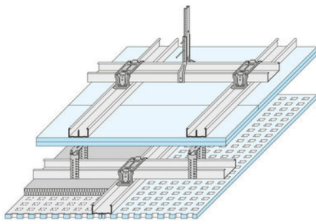

TETO FALSO

Designação: Knauf D11

Marca: Knauf

Referencia: F47/17

Material: estrutura metalica

Comercialização: Knauf

Aplicação: teto

GESSO ACARTONATO