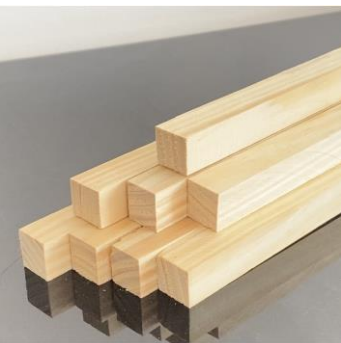

## Escadas com ripado

MARCA: Carpifoz

TONALIDADE: Madeira clara

MEDIDAS: 2430 x 1225 x 600 mm

MATERIAL: MDF e tecido Rinu

## Estrutura em PVC c/ vidro

MEDIDAS: variáveis

MATERIAL: PVC branco, vidro duplo e vidro temperado

## Ripa de madeira

MARCA: Leroy Merlin

MEDIDAS: variáveis

MATERIAL: madeira de pinho