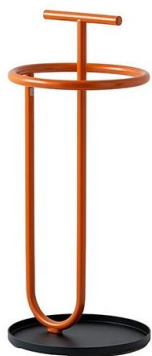

### Suporte de guarda-chuva

MARCA: Connubia

MODELO: Hombre

TONALIDADE: Açafrão

MEDIDAS: 705 x 300 x 300 mm

MATERIAL: Metal pintado mate