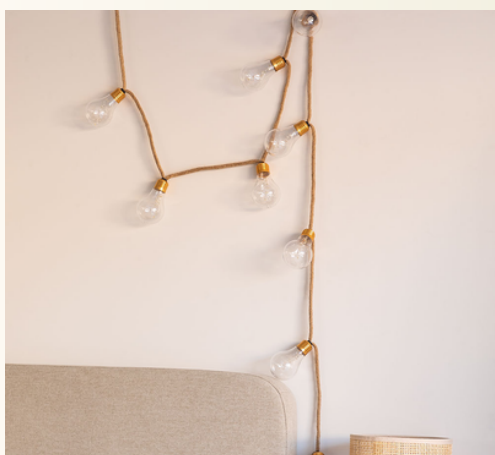

Grinalda Decorativa LED a
pilhas

Marca: SKLUM

Modelo: Kogger

Materiais e acabamentos: Juta

Dimensões: 260 cm de comprimento