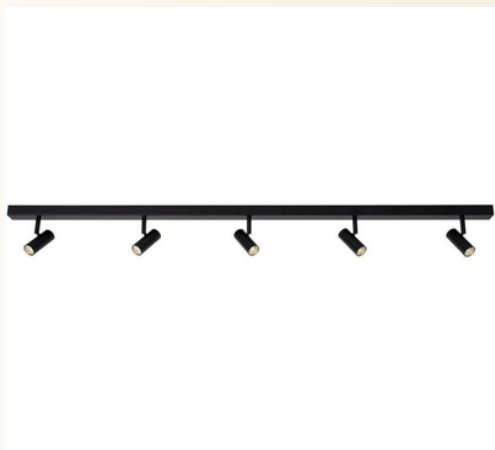

ILUMINAÇÃO

Foco orientável de teto NORDLUX Omari LED

Marca: NORDLUX

Modelo: Omari

Materiais e acabamentos: Metal
preto

Dimensões: Altura 12 cm;

Comprimento 118 cm; Largura 3.5 cm