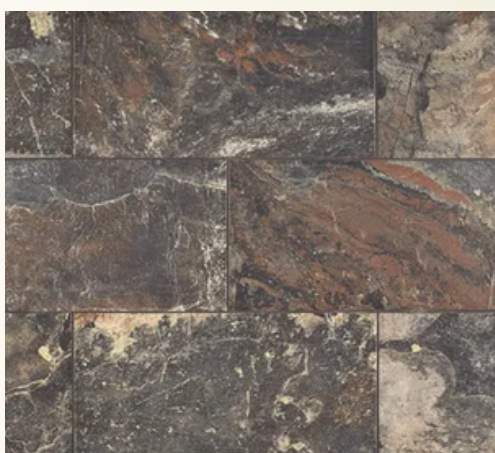

Revestimento cerâmico

Marca: GRESART

Modelo: Slate

Materiais e acabamentos: Porcelana
com efeito pedra (xisto) matte

Dimensões em cm: 30x60