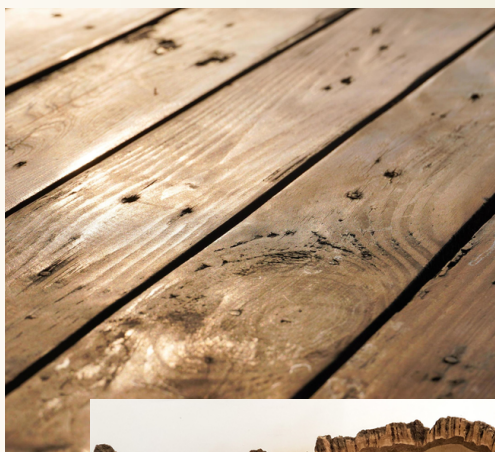

REVESTIMENTO

Vinil autocolante matte

Materiais e acabamentos: Vinil autocolante preto a imitar ferro

Dimensões em cm: 100x200

Revestimento madeira

Materiais e acabamentos: Madeira de sobreiro

Dimensões em cm: 20x350