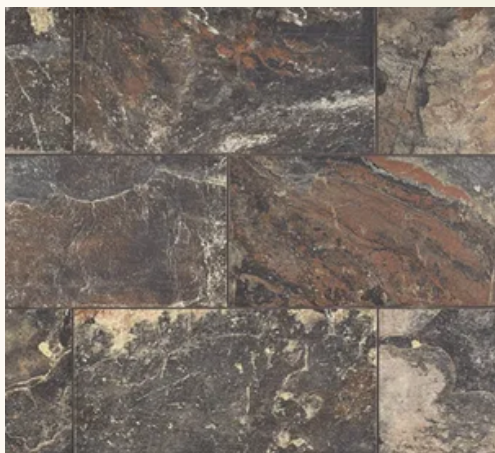

PAVIMENTO

Pavimento cerâmico

Marca: GRESART

Modelo: Slate

Materiais e acabamentos: Porcelana com efeito pedra (xisto) matte

Dimensões em cm: 30x60