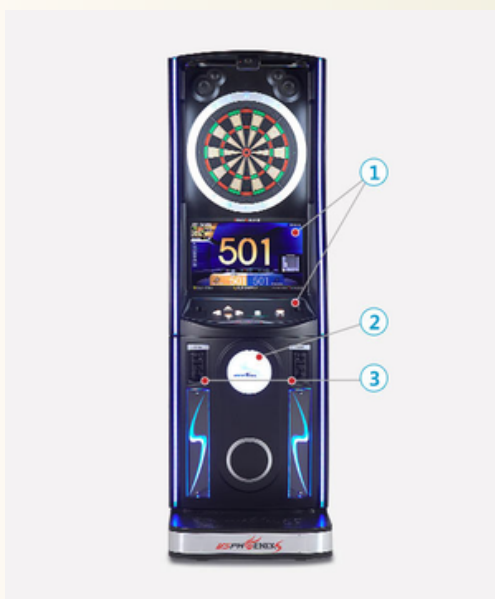

(Equipamento que já existia no bar)

Mesa de esplanada fornecida do
contrato com a SUPER BOCK

(Equipamento que já existia no bar)

Bola de espelhos

(Equipamento que já existia no bar)

EQUIPAMENTO

Mesa de matraquilhos

Marca: vidaXL

Materiais e acabamentos: Mdf e aço, castanho-claro e preto

Dimensões: 140x74,5x87,5 cm

Máquina de setas

(Equipamento que já existia no bar)

Altura 209cm; Largura 0,69cm;

Profundidade 0,62cm

EQUIPAMENTO