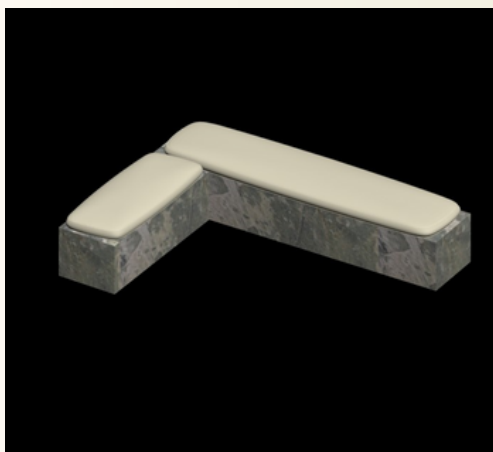

Banco corrido em canto feito à medida

Materiais e acabamentos: Porcelanato com efeito de xisto e almofada de linho bege
Dimensões em mm: Altura 450 mm;
Comprimento 2236 mm; Largura 1609 mm;
Profundidade 450 mm