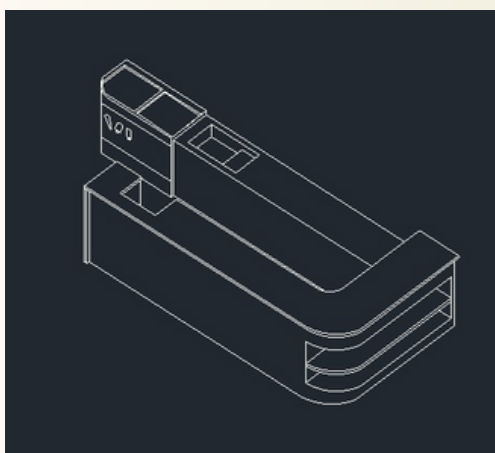

Balcão de bar feito à medida

Materiais e acabamentos: Estrutura do balcão em alumínio e capeada com OBS, revestido a vinil autocolante preto. Bancada e copa em aço inoxidável. Expositor em vidro. Estrutura da arca de gelados em aglomerado revestido a melamina branca e vinil autocolante preto, com sinalização LED.

Dimensões em mm: Altura máxima do balcão 1141; Largura máxima 1990; Comprimento máximo 5138