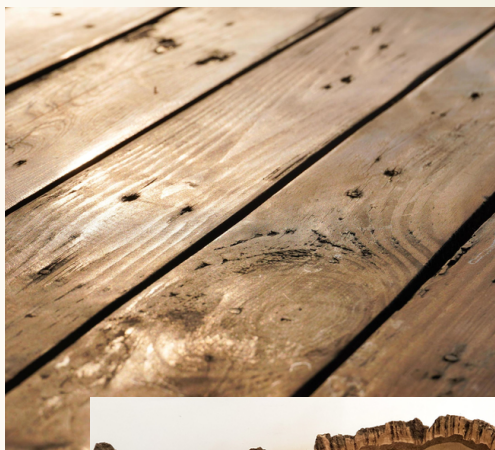

LAMBRIM E RODAPÉ

Lambrim de madeira

Materiais e acabamentos: Madeira de sobreiro

Dimensões em cm: 20x75