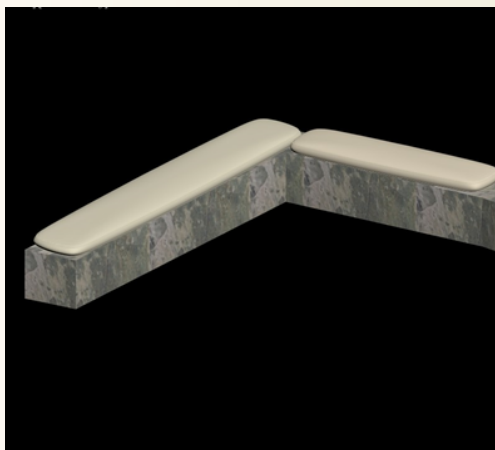

EQUIPAMENTO

Banco corrido em canto feito à medida

Materiais e acabamentos: Porcelanato com efeito de xisto e almofada de linho bege
Dimensões em mm: Altura 450 mm;
Comprimento 3292 mm; Largura 2156 mm;
Profundidade 450 mm