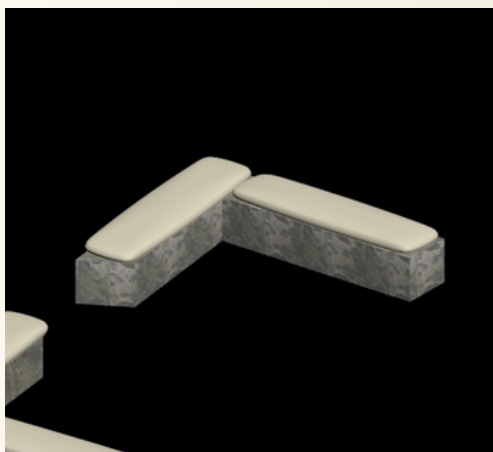

Banco corrido em canto feito à medida

Materiais e acabamentos: Porcelanato com efeito de xisto e almofada de linho bege
Dimensões em mm: Altura 450 mm;
Comprimento 2083 mm; Largura 2359 mm;
Profundidade 450 mm